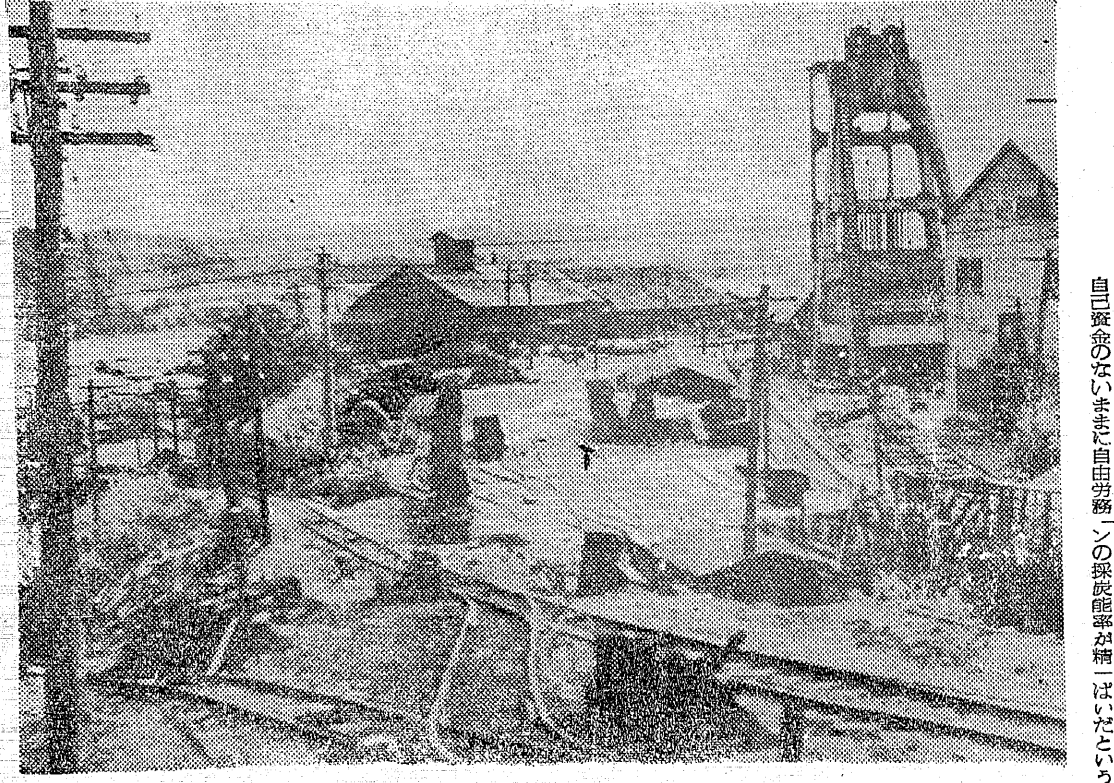

発行所 平野町75番地
電話(代表)2104・2105番

平本物・味じまん
甘太郎
真根井菓子店
平野町四〇五

天気予報
「晴」 北風の風情を帯び、晴れ時々曇り。朝晩は冷え込み、日中は気温が上がる。24日は曇り時々雨。25日は晴れ。26日は曇り時々雨。27日は晴れ。28日は曇り時々雨。29日は晴れ。30日は曇り時々雨。

炭鉱従業員首切り反対

民、労協も歩調合せ 石城地区を中心に共闘

石炭労働者七万人の切り離し、労働条件の悪化、失業の増加など、炭鉱労働者の苦境は深刻化の一途を辿っている。これに際しては、労働組合と市民の歩調を揃えて共闘することが必要である。石城地区を中心に、労働組合と市民が連携して、炭鉱労働者の権利を守ることが重要である。

商店街も山ととも 途方に暮れて思索

黒ダイヤの夢破れ、商店街は山ととも途方に暮れて思索を深めている。炭鉱労働者の苦境は、商店街にも深刻な影響を与えている。商店街の活性化と炭鉱労働者の権利を守るための共闘が必要である。

炭鉱労働者の苦境は深刻化の一途を辿っている。労働組合と市民の歩調を揃えて共闘することが必要である。石城地区を中心に、労働組合と市民が連携して、炭鉱労働者の権利を守ることが重要である。

八年間無病は九名 平市民健康 健康市民を表彰

平市民健康保険組合が、八年間無病で健康な市民を表彰した。表彰された九名の市民は、健康維持に努めたことが評価された。

2人焼死1人が重態

し尿処理場を新設 けき江名港で船火事

けき江名港で船火事発生。2人が焼死、1人が重態。火事は午後10時頃に発生し、消防隊が駆けつけた。原因は不明である。

市側も頭痛める

市側も頭痛める。公営企業、車券扱いも複雑。市側は火事の原因を調査中であり、市民の安全確保に努めている。

産米改善の打合せ会

産米改善の打合せ会。農業者と関係機関が話し合い、産米の品質向上を図っている。