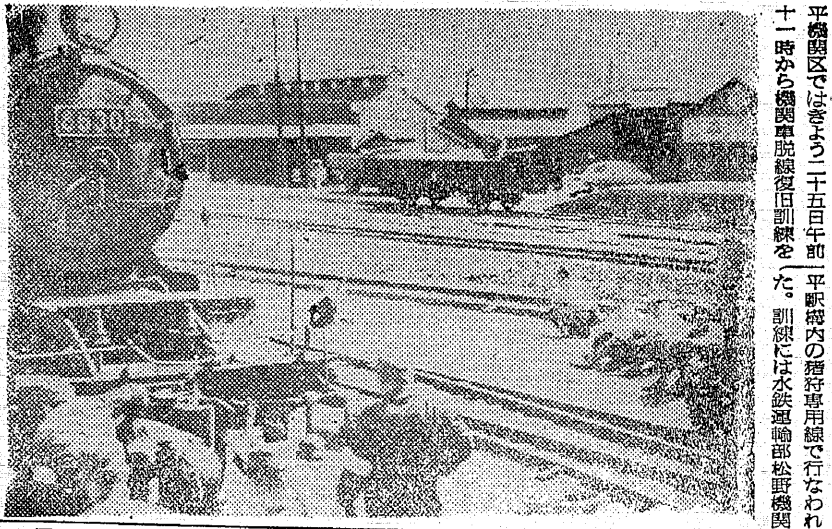

機関車脱線を想定

平駅で復旧訓練を実施

平駅で、機関車脱線事故を想定した復旧訓練が実施された。この訓練は、平駅周辺の線路区間で実施され、関係機関の連携と迅速な復旧能力の向上を図ることが目的であった。訓練は、機関車の脱線、乗客の避難、そして復旧作業の進捗確認などが行われ、関係者からは高い評価が寄せられた。

十七年ぶりで公報

馬目氏の戦病死確認

戦時中、馬目氏の戦病死が、十七年ぶりに正式に公報された。馬目氏は、戦時中、戦場の最前線で戦死したとされていたが、戦後、その死因が戦病死であると確認された。この公報は、馬目氏の戦時中の経歴と戦病死の診断書に基づき、関係機関によって行われた。馬目氏の戦病死の経緯は、戦時中の厳しい戦況と、戦場の衛生環境の悪化によるものとされている。

釣りで浜賑う

イシモチなど最盛期

本市の海岸沿いで、釣り客が賑わっている。特にイシモチの漁獲量が最も多く、釣り客の増加が確認されている。釣り客たちは、朝早くから海岸に集まり、釣りを楽しんでいる。釣り場には、釣り道具や釣り餌の店も並んでおり、賑やかな雰囲気が漂っている。

六人とも赤痢患者

警城市住宅街に発生

警城市の住宅街で、六人とも赤痢患者が発生した。患者は、同一住宅街に住む六人の住民であり、赤痢の症状を訴えている。保健所では、赤痢の原因として、汚染された水や食品の摂取が疑われている。関係機関は、赤痢の発生を調査し、原因の特定と予防策の検討を行っている。