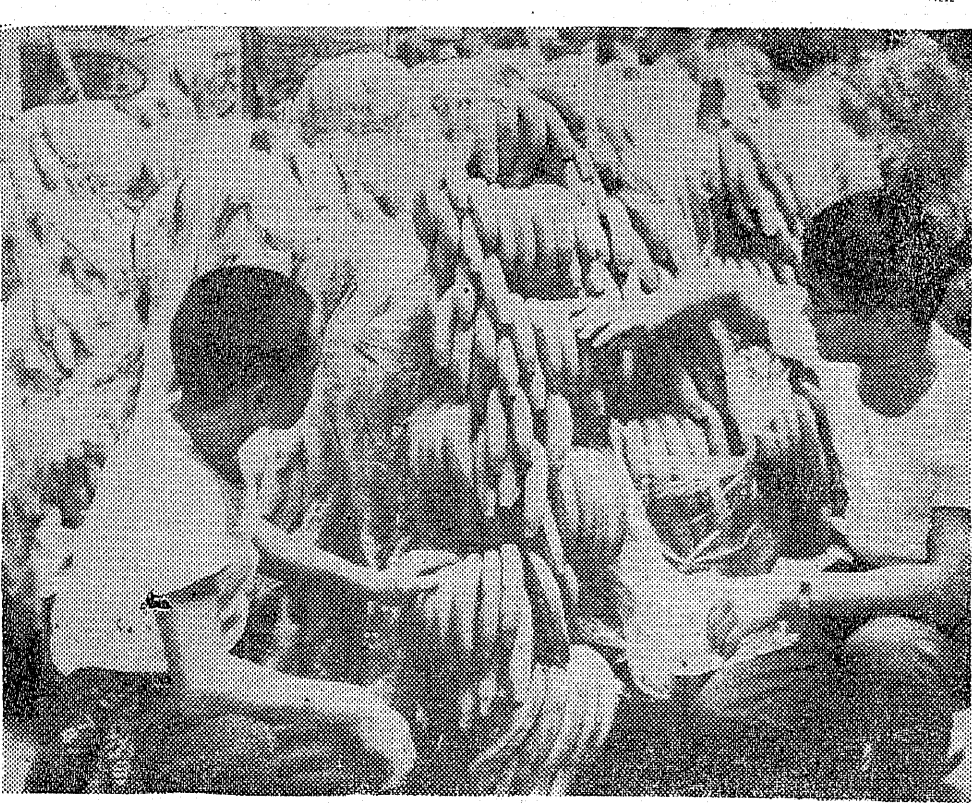

平市に大量入荷

バナナ30日ぶり

本市に大量入荷したバナナは、約30日ぶりに市民の目に触れることになった。このバナナは、南米産の優良品種で、味もよく、栄養も豊富である。市民は、このバナナを喜んで購入している。また、バナナの大量入荷は、本市の果物産出量の増加を示している。今後も、市民に新鮮な果物を届けるべく、本市は努力を怠らなからず、果物の産出量をさらに増やしていく予定である。

成果に大きな期待

野菜の団地造成を計画