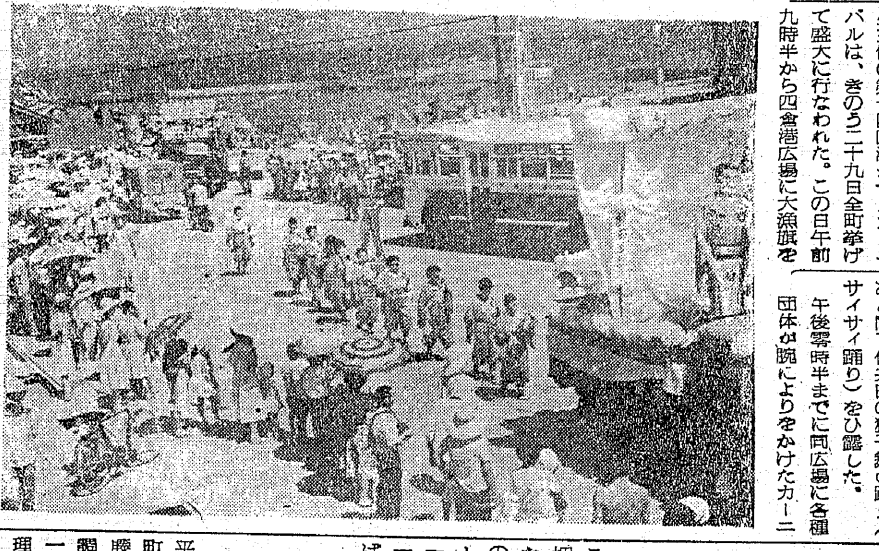

港祭りカーニバル 海水浴客の人気よぶ

【平田三十日】平田市の海浜は、今年最高の人出で、二十万人が浜をうずめた。海水浴客の増加は、平田市の観光振興に大きく貢献している。また、海水浴客の増加に伴って、迷子も出るとわらざ。

石城鉄工業の現状と将来 県の振興実態調査から

【平田三十日】石城鉄工業の現状と将来について、県の振興実態調査から見た。石城鉄工業は、近年急速な成長を遂げ、県内各地に工場を建設している。将来は、さらなる成長を遂げ、県内各地に工場を建設していくと見込まれている。