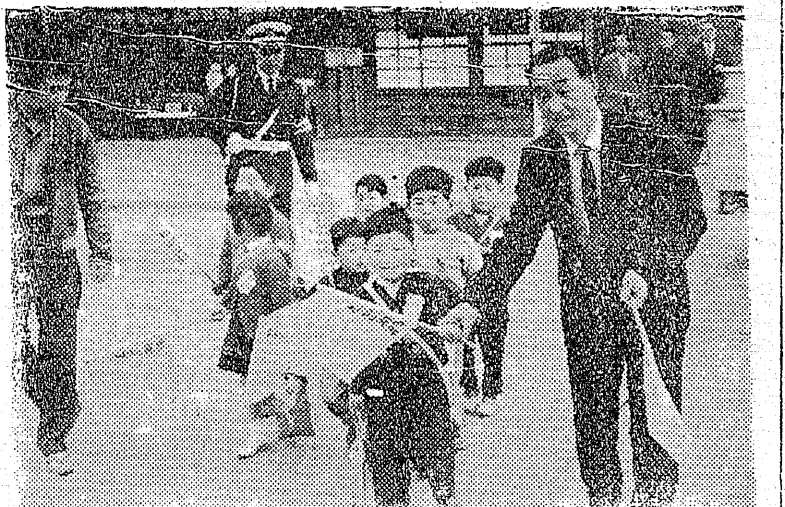

幼児を守る小旗

平市内にもおめみえ

運転手さんも注意引く

幼児を守る小旗は、平市内にもおめみえ。運転手さんも注意引く。小旗は、幼児の安全を守るために、道路に設置される。運転手は、小旗を見たら、減速して幼児の安全を確認する必要がある。

人妻殺し犯人は 顔見知りの痴情関係濃厚

「平市」二十日夜に発生した殺人事件。犯人は、被害者の顔見知りの痴情関係濃厚。事件は、平市の中心街で発生した。犯人は、被害者を殺害した後、現場を逃げた。捜査当局は、犯人の顔見知りの痴情関係を濃厚であると推測している。

設備の資金貸出し

受付来月五日まで

設備の資金貸出し。受付来月五日まで。平市の企業が、設備の資金貸出しを行っている。受付期間は、来月五日までである。

稲作は冷害気配

梅雨は長期化しそう

稲作は冷害気配。梅雨は長期化しそう。平市の稲作は、冷害気配がある。梅雨は、長期化する可能性がある。

あなたのオシャレの店誕生!

白燐

レディースコーナー

TEL 4448

大黒屋

明18日(木曜日)は休日に付き休業させていただきます。
大黒屋
平市 D101001

おいしい漬物

いつも食べ頃

平市 熊越

熊越漬物

春のよろこび

春のうまさ!

それは岡田の乳製品

岡田牛乳 岡田乳業株式会社