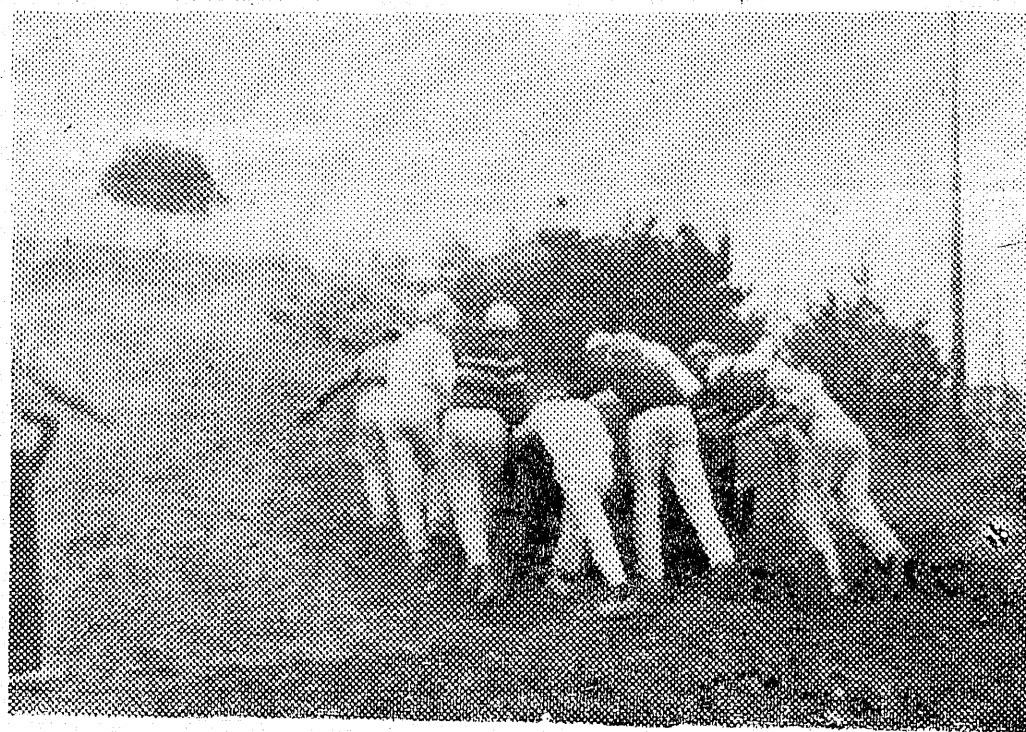

学園 ニュース

通学路を立派に

藤間中の生徒が補修

平市藤間中学校(向野政延校長、身・ホンダ、トートハツ、ブリヂソン生徒五百三十人)は、県道から校門までの道路約七十メートルが悪路のため、生徒たちが清掃の時間を二番利用して各学年で補修工事に励んでいる。

【写真】土砂を運ぶ生徒たち
工事にはリヤカー、スコップ、唐鍬などを活用しての奉仕作業に汗を流し、一日も早く良い道路にしたい、と同校前の崩れた山土をリヤカーで運び一日と立派な道路になってきている。