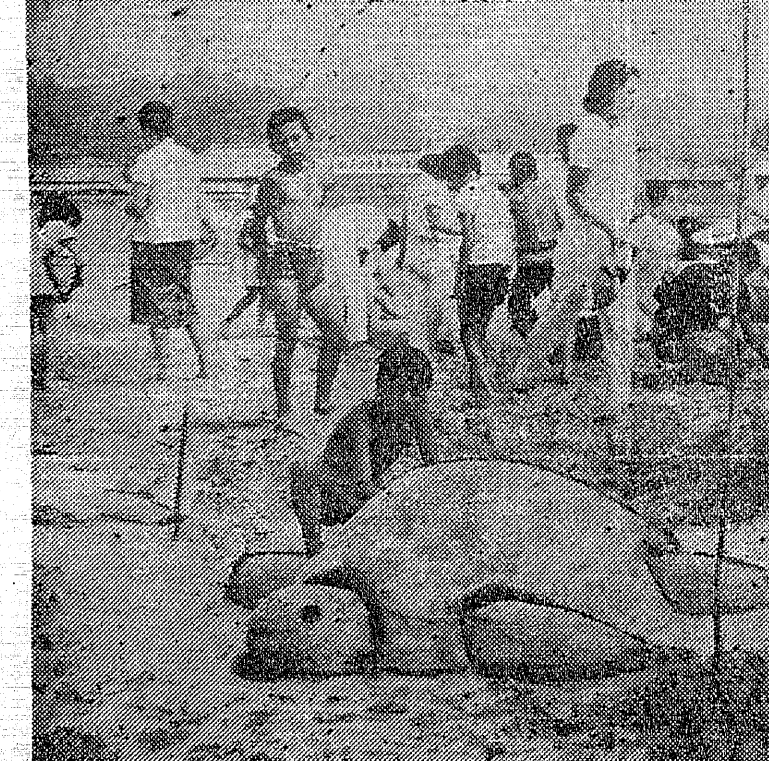

と婚礼家具

伊東家具店
平市川町 電話六四六

天気予報

「今晩」 曇り時々雨
「明日」 曇り時々雨
「あす」 曇り時々雨
「あした」 曇り時々雨
「あさ」 曇り時々雨

あす七夕まつり

飾りつけ仙台凌ぐ豪華版

街七色のトンネル

はやくも最高の人出予想

平市七夕まつり実行委員会主催の七夕まつり、今年も平市街を飾りつけ、仙台を凌ぐ豪華版で迎える。今年のはじめから、平市街は七夕まつりの準備で忙しさを増している。今年のはじめから、平市街は七夕まつりの準備で忙しさを増している。今年のはじめから、平市街は七夕まつりの準備で忙しさを増している。

七夕まつり期間中

バス増発と終線も変更

七夕まつり期間中、平市街の交通は非常に混雑する。バス会社は増発運転を行い、終線も変更している。

原研庭球部

員ら来市

原研庭球部の選手たちが平市に到着し、練習を行っている。

商品化ゼミナール

20日権威者招き開く

商品化ゼミナールの開会式が、20日平市で開催される。権威者も招かれます。

遠野に凱歌

四倉四連勝はついに断念

遠野の選手たちが凱歌を奏し、四倉四連勝はついに断念した。

吹奏楽連で講習会

七中校二百人が参加

吹奏楽連の講習会が開催され、七中校の二百人が参加した。

計算尺の講習会

習会開く

計算尺の講習会が開かれ、参加者が増えている。

磐城市チー

△が優勝

磐城市のチー大会で、△チームが優勝した。

夏の子どもを守る運動

青少年育成協議会が中心

夏の子どもを守る運動が、青少年育成協議会を中心に展開されている。

助役、収入役

全員が同意

助役と収入役の選任が、全員で同意された。

常磐で事故

防止を協議

常磐で発生した事故の防止を、関係機関で協議している。

大谷石

四日の基築

大谷石の四日の基築作業が完了した。

砂の彫刻展に観衆拍手

さのうでこの浜も大賑わい

平市海岸に砂の彫刻展が開かれ、観衆が拍手喝采を送っている。さのうでこの浜も大賑わいである。

カヌエ田中

入賞者発表

カヌエ田中の入賞者発表が行われ、多くの選手が表彰された。

決勝戦210で

小名水高惜くも破れる

決勝戦210で、小名水高惜くも破れる結果となった。

消防協平支

部の幹部会

消防協平支部の幹部会が開催された。

商品化ゼミナール

20日権威者招き開く

商品化ゼミナールの開会式が、20日平市で開催される。

遠野に凱歌

四倉四連勝はついに断念

遠野の選手たちが凱歌を奏し、四倉四連勝はついに断念した。

吹奏楽連で講習会

七中校二百人が参加

吹奏楽連の講習会が開催され、七中校の二百人が参加した。

計算尺の講習会

習会開く

計算尺の講習会が開かれ、参加者が増えている。

磐城市チー

△が優勝

磐城市のチー大会で、△チームが優勝した。

夏の子どもを守る運動

青少年育成協議会が中心

夏の子どもを守る運動が、青少年育成協議会を中心に展開されている。

助役、収入役

全員が同意

助役と収入役の選任が、全員で同意された。

常磐で事故

防止を協議

常磐で発生した事故の防止を、関係機関で協議している。

七夕は八時半

営業致しませ

七夕まつりの営業時間や注意事項が記載されています。

常磐で事故

防止を協議

常磐で発生した事故の防止を、関係機関で協議している。

草野質店

平市駅前

草野質店の営業時間や商品情報が記載されています。

草野質店

平市駅前

草野質店の営業時間や商品情報が記載されています。