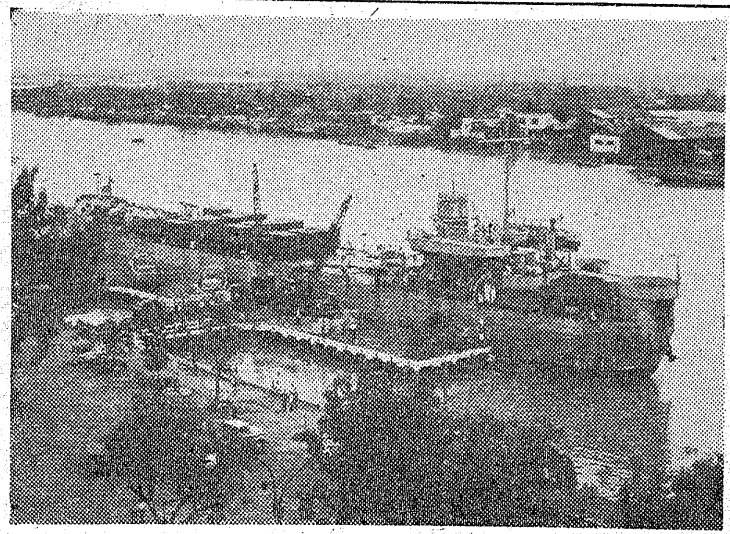

NHK教育

6:00	英語会話 初級
30	たのしいフランス語
7:00	技能講座
テレビの故障修理	
30	バイオリンのおけいこ
8:00	教養特集
産業百年史	
9:00	通信高校講座
英語A1	
30	通信高校講座
古典乙1	
10:00	20世紀の科学
免えきと生命	
50	英語会話中級再
11:20	通信高校講座数学1
入門	

洋服のIO+A私
サンキョウ

NHK特派員報告 (後七・三〇)

「戦火の中で」
ベトナムに生きる日本人、
東西陣營の接点南ベトナムは、
シンシエム政権を倒した軍事革
命から一年たつた今も、いぜん
として動乱の渦の中にあつて、政
局の不安定ベトナムの攻撃は、
ますます激しくなつてゐる。
この南ベトナムに在る日本人は
現在およそ三百人といわれてお
り、南ベトナムへの経済技術協
の仕事や、医療団に加つて、
国の人々のためにつとめてゐる
またそのほかにも第二次大戦後
この地に残つて現地の婦人と結
婚し、ベトナム人とともに生活
してゐる人もある。
この番組は、動乱の地南ベトナム
で戦火の中に生きる日本人の
生活をたずねて、彼らの体験と
意見の中から南ベトナムの将来
を考へようというものである。紹介さ
れるのは、日本の賠償金のほと
んどをばらまいて完成したタニム
ムと発祥所の現状、そしてこ
からシンシエムへ通じ、二百五十
キロにわたる送電線工事、さら
に、フランス人のかんがひ工事
などであり、そこで働く日本の
技師や現地に住む残留日本人の
意見を聞く。