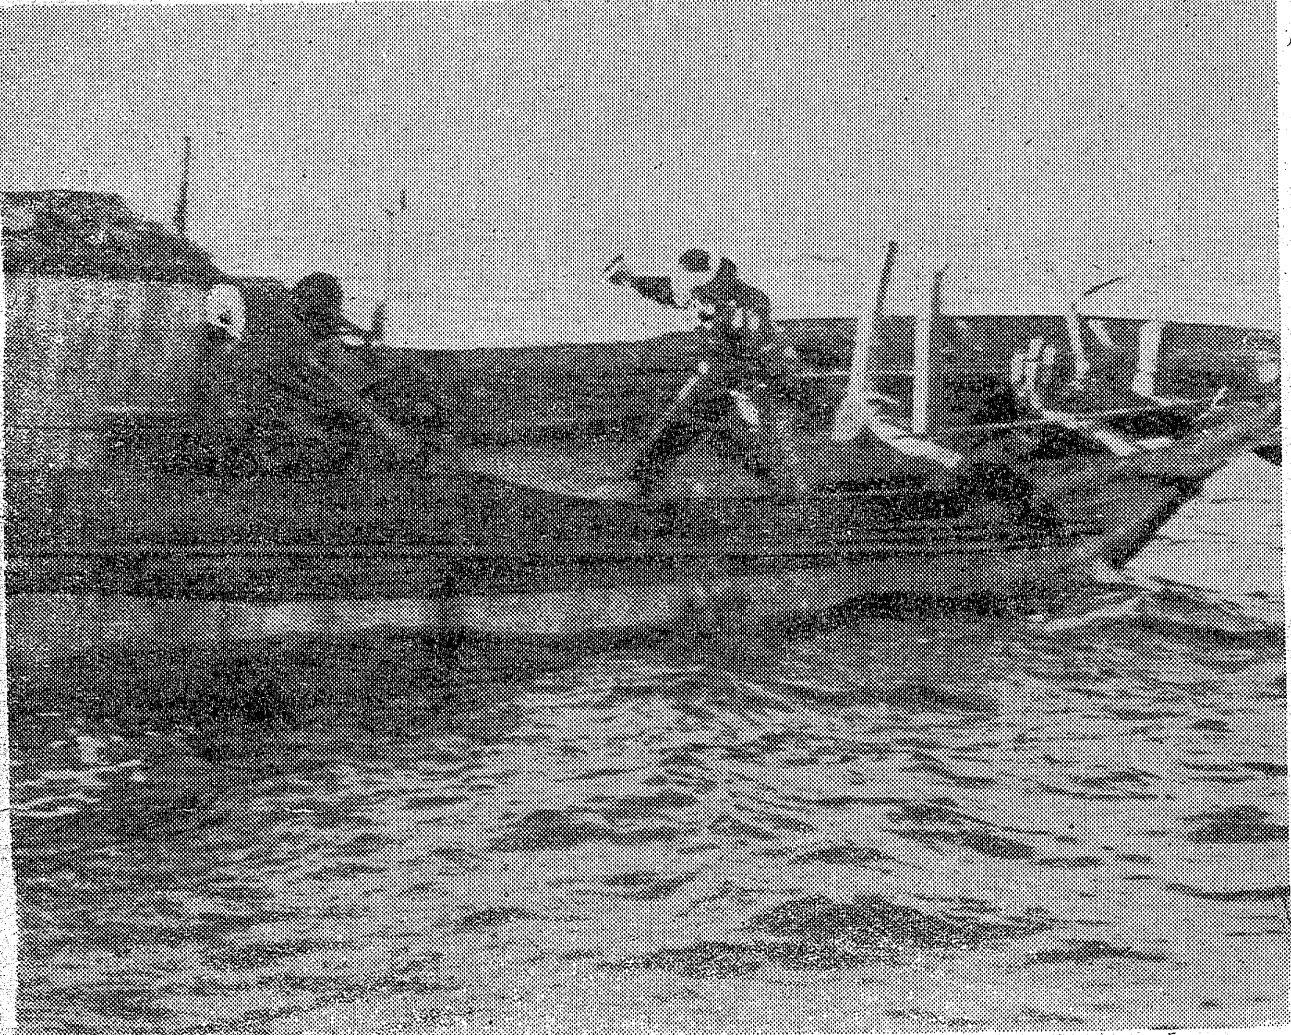

活気づくタコ漁

お正月控え値もよし

お正月を控えてタコ漁が活況をみせている。五、六級の小型手ヤック船で平均二、三万の水あげ、これからは正月にかけては一期で十数万近い水あげをするとももある。本場は久の浜、およそ二十隻のタコ船が出漁しているが、四倉、沼の内などからも十隻前後が出漁している。タコ漁は太いロープに二間半ぐらゐの網か、タコガサを吊り下げ、網端に笹竹などの目印をつけて海中に沈めておき、早朝の日の出前をねらって出漁、ロープの片側から引き上げカマを入っているタコをとってまた沈めておく。一見簡単な漁法だが、シーズンが十一月下旬から新春一月、しかも夜明け前の出漁というので寒さがたえる。またカマに入っているタコを取り出すのも創設並みの呼吸が必要で、一度出し、カマとカマに吸いついて離れず、カマを割って取り出すことも、また呼吸がかわらない手の方で吸いつかなくてはならない。これが船を走らせながらの作業だから、