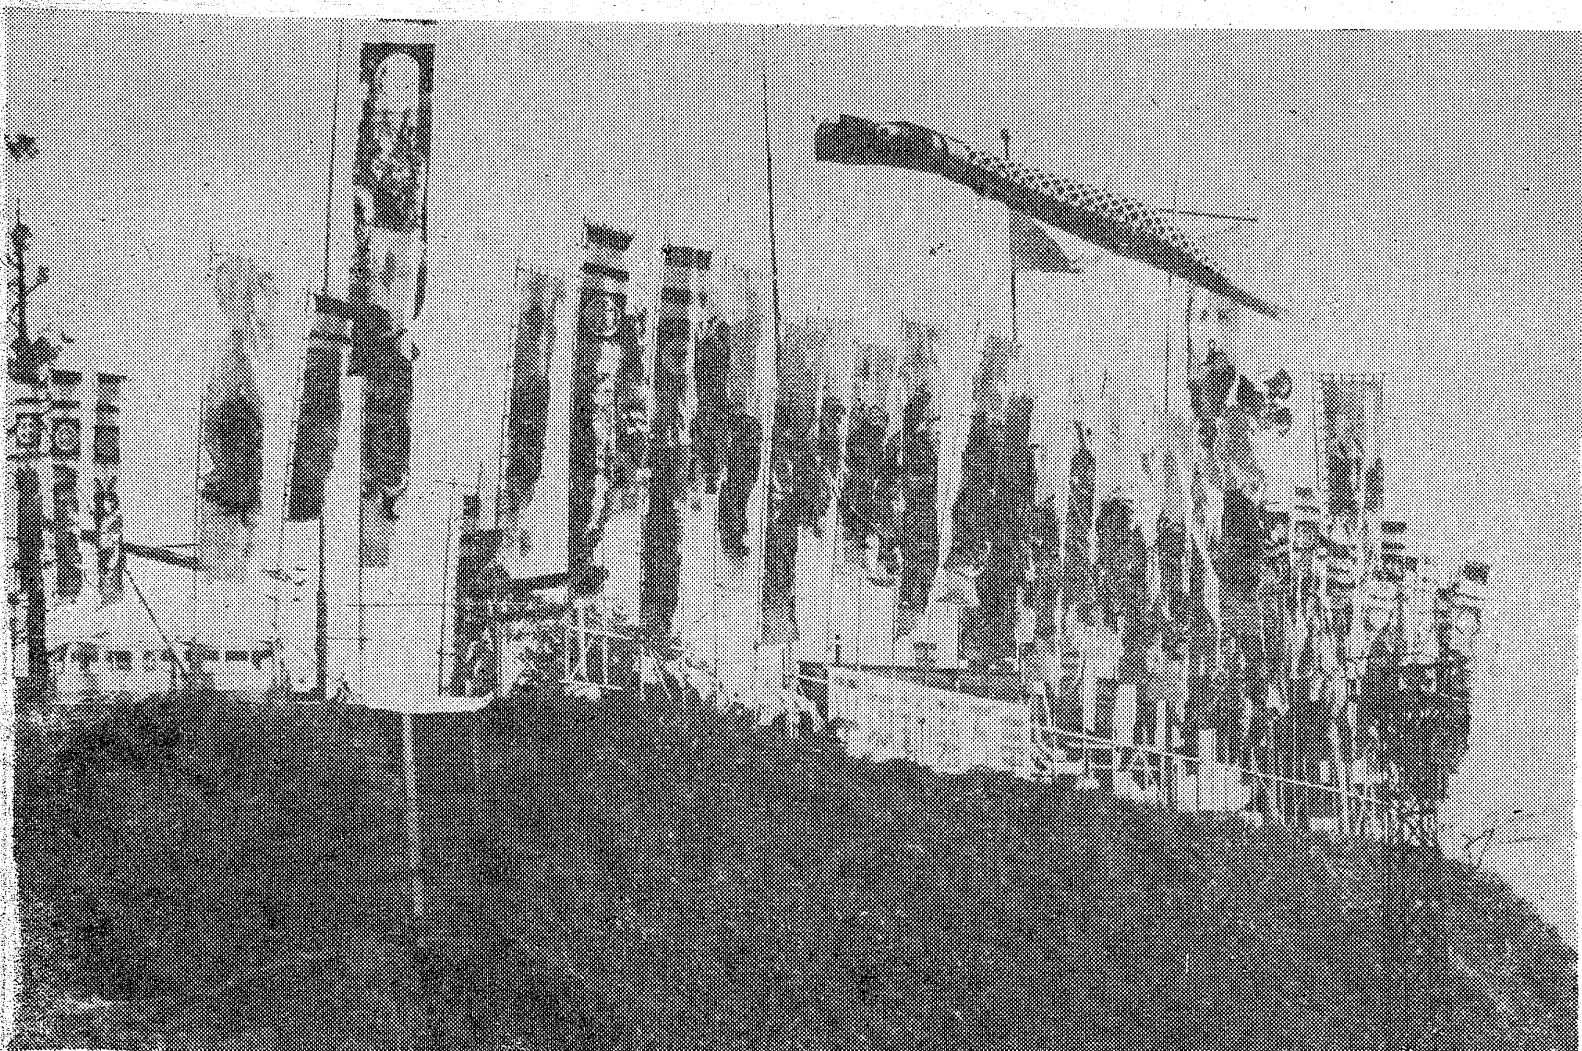

## 工費二億八千万円 さよう盛大に起工式

秋空に武者絵のぼりのチモンストレーシヨ。平子(なみこ)もさういふ。近から平を眺める人々も一思わず足を止め、しばし空を仰いでそのそら観望にみとれてゐるが、その仰ぎみる空の下、平市を一望にする物見が丘には、武者絵のぼりがわつわつと平城が在時の姿のままに復元される。

平城はいまからおよそ三百六十年前、関分原の合戦のあゝ鳥井忠政公(なつ)の築城され、地名をなして飯野城とも言われたが水戸の盟が締結して以後、この一帯が「一帯」を呼ばれ、兵衛道(一)の名城を誇つた。戊辰の役は官軍に抗して敗れ、自ら火を放つて平城を焼くが、石垣の一部を残すのみとなつたが、こんどの復元工事では工費二億八千万円を投じて地上五階、地下二階の近代建築だが、