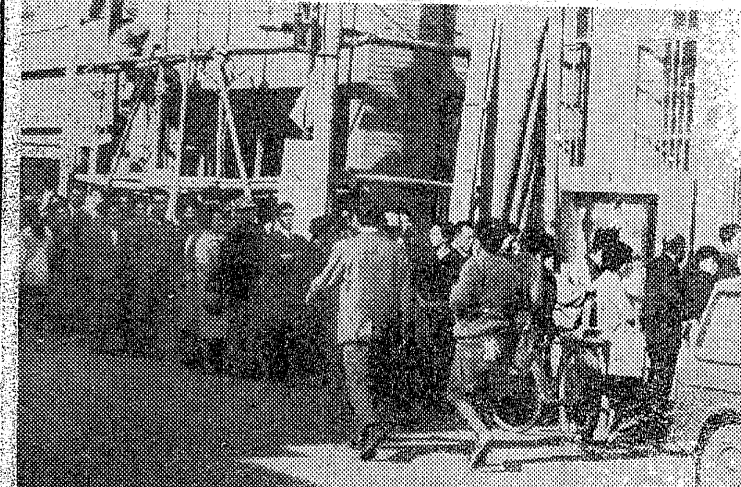

三和 森林

三和 三和村林業改良普及協会 森林 森林は次のとおり新役員を選んだ。会長、田子辰夫、副会長、菅野重美、松崎正平、梶谷等。

人々が協力し合つて社会に奉仕するの灯をともしつけてゆこうと「ボランティアサーブス協会」が平市にでき、ことになった。

越
このセンソウなれた刃音から、さくさくとした料理が生まれてきます。平本店五階の食堂が健康なおなだの胃袋をおまわります。

ランチ
まぐろの寿司 一五〇円
まぐろの刺身 一〇〇円
まぐろの天ぷら 一〇〇円
まぐろのステーキ 一〇〇円
まぐろのハンバーグ 一〇〇円
まぐろのステーキ 一〇〇円
まぐろのハンバーグ 一〇〇円

平本店五階大食堂

あたたかい季節の鍋物材料各種取り揃えました

すのこ焼き 一五〇グラム 一五〇円
ポール 一〇〇グラム 一〇〇円
いそあげ 二〇〇グラム 二〇〇円
はんぺん 二〇〇グラム 二〇〇円
お好み 一〇〇グラム 一〇〇円
いか巻 一〇〇グラム 一〇〇円
ごぼう巻 一〇〇グラム 一〇〇円
いか天 一〇〇グラム 一〇〇円

平本店五階大食堂

精神科・神経科・内科
医療 長橋病院
院長 鈴木 将夫
内郷市御殿町前(自動車学校前下車)
TEL(平) 355266

しへ焼着司の江戸川
めなき 釜せき 茸 松よす
平市才地小路
電話三〇二一・四八四六
平市才地小路
電話二七二七・四八四五

平宅地建物取引所
平市才地小路四丁目二番一
電話三三六一

叶多医院
産科 婦人科 小児科
葉多 信之 松本 勝衛
平市二丁目 電話三三五五

平名物 六段羊羹
福島県土産品の品質に於て第一等
の味知事賞を授けられました
これ編に各位のお引立の賜を御礼申
じ上げます

平本店五階大食堂
電話二五〇九