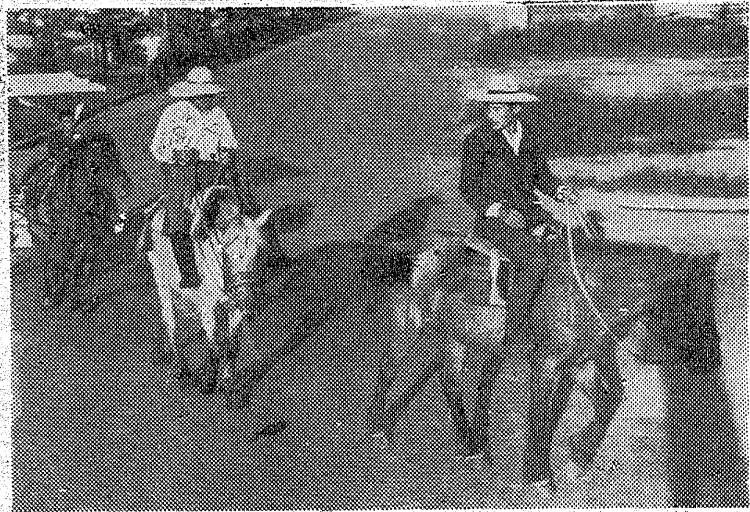

愛馬にまたり日本周遊の旅を
楽しんでる大学生の三人が十四
日午後平市を訪れた。