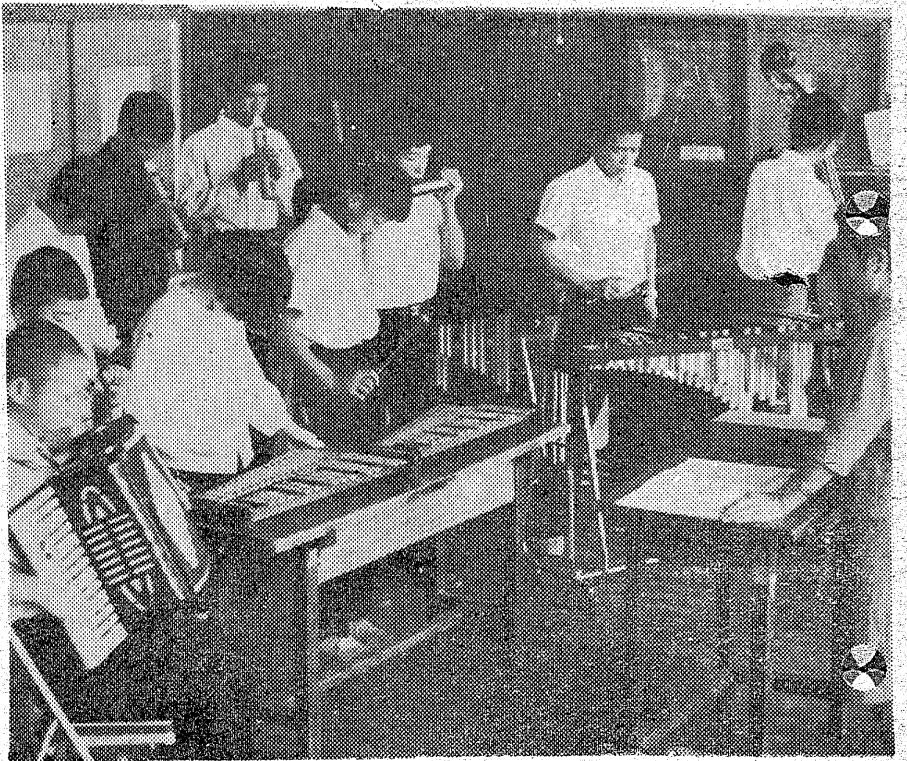

愛馬で日本周遊

三人組ひよつこり来平

愛馬にまたり日本周遊の旅を
楽しんでる大学生の三人が十四
日午後平市を訪れた。

この三人は東京都太田区安方町、
上智大四年柳つば信彦君、三北
海道渡島国函館市大野町、畜産商
高坂しげ樹さん、三浦三浦留
太朗さん、柳つば君は、大の旅
行好きで昨年八月、友だち五人と
オートラリーで一周を三カ月にお
わり自動車旅行したが、意外な味
いので、ついでに馬で日本
周遊を思いついた。北海道に渡り
耐久力の強いメス四歳の通産子馬
一頭を五万五千円で三浦さんか
ら買った。

この馬で七日八日か、三十三
トレンのついでに道内を一
周、自信をつけたので、八月二
十九日函館を、売り主の三浦さん
と馬好きの高坂さんが富士登山し
ながら、ついでに行きたいとい
うので三人でスタートした。

海を渡ってから青森、十和田、
花輪、盛岡、仙台、相馬と気まま
な旅を続け途中お寺や公民館を宿