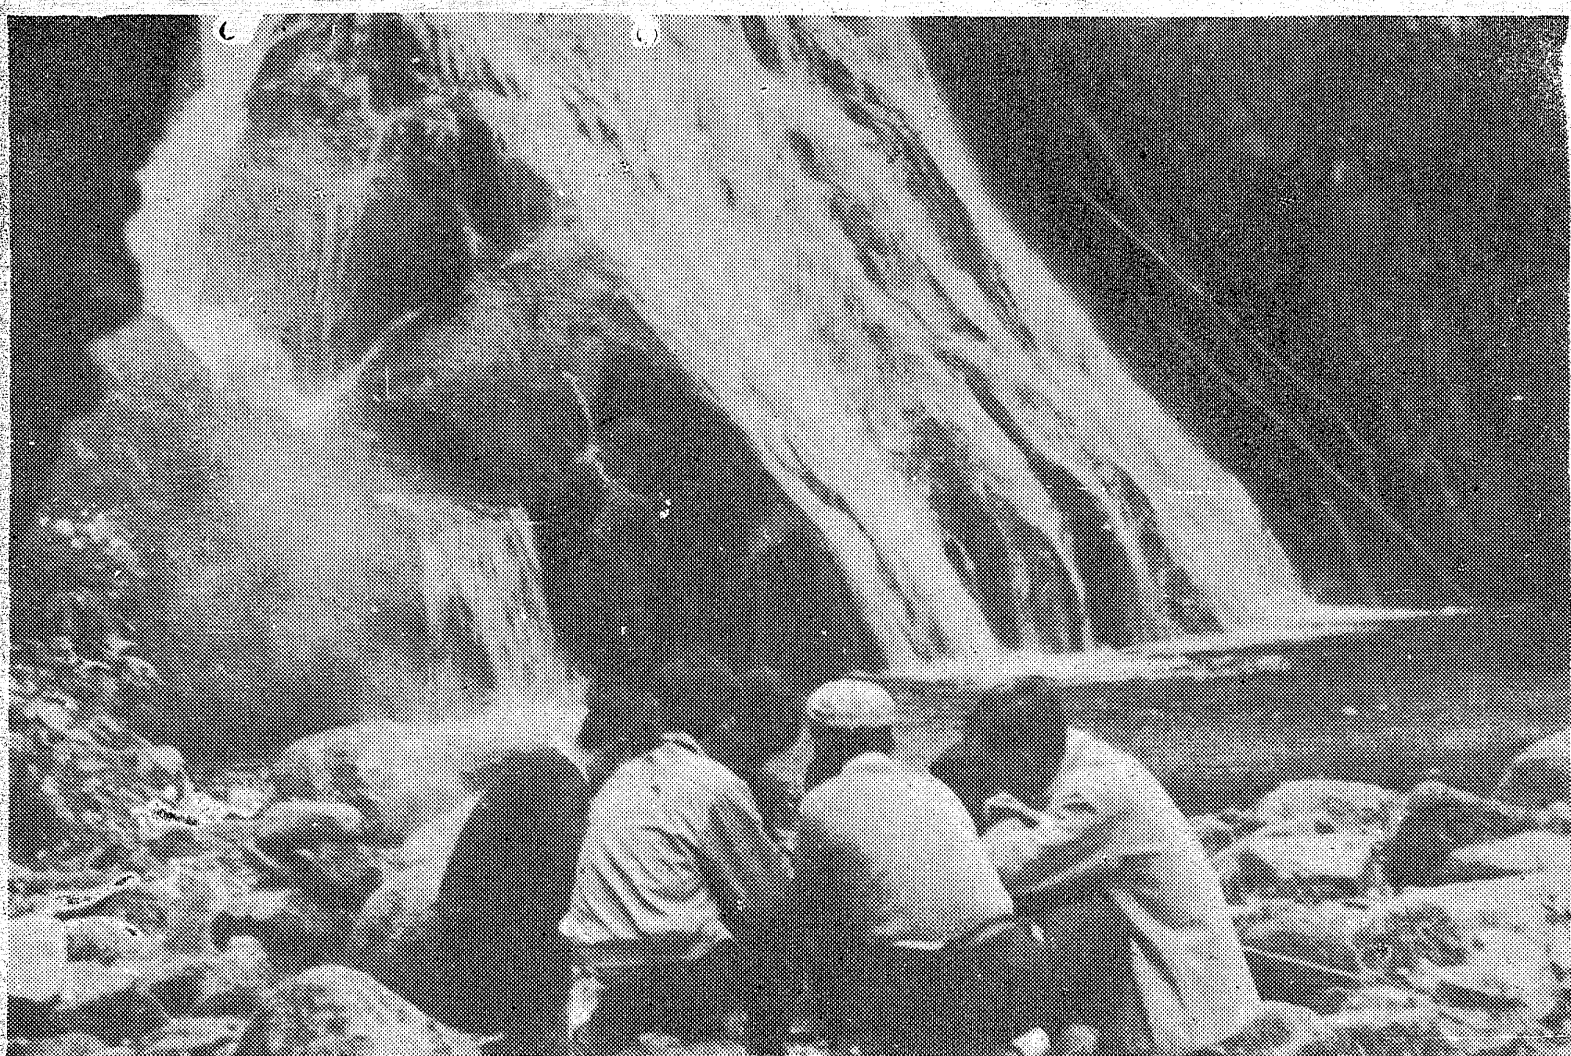

煙の飯から林間

賑わいはじめた夏井川溪谷

ふじの山に晴れわたる空、草むらに石を踏む秋の虫たち、秋の日はたけにやわらかい。田村、石城両郡にまたがる夏井川溪谷、背戸峠の紅葉が見どころの多い観光地だ。

平市スポーツ少年団「聖火を運ぶ会」が、九月十九日午前七時三十分、平市をスタートして郡山市まで出陣する。出陣者は次の通り。

平市金庫で 支払日統一 平市金庫は十月一日から窓口期日を決めて支払うことになった。

磐城でも敬老会開く 磐城市小名浜地区の敬老会は十五日午前十時から市民会館に七十以上の老人八十六人を招き開いた。

踏切の事故を二掃 平鉄道公安室は十五日から秋の交通安全週間に関心して十七日から十九日まで二十一日、二の両日ふたつ切道の指導を行なう。

芸術のすゝめを競う

11月平で芸術文化祭

平市文化団体協議会(サト)、三日は日本間で観世会、渡辺久会長、主催平市教育委員会、後援の第二回平市芸術文化祭は十一月一日から五日まで三十団体四百人が参加して二年間の芸術を競演し発表する。

幼児はねられ重傷 十四日午後五時ごろ三和村渡戸字宿地内の園道を歩いていた同字宿頭、渡戸小教員田村久雄さんの長男久典(五)は、常磐市湯本字八仙、運転車にねられ右足骨折で二ヶ月のじゆう傷、原因は佐藤さんの前方不注意。

小児マヒ 磐城市小名浜地区の二、漁船員秋野正次さんの二女千代子(七)は、十四日疑似小児マヒとわかった。かかり市立隔離された。

支払日統一 平市金庫は十月一日から窓口期日を決めて支払うことになった。

新料金 基本料金 (一、六千五百円) 大型 (三六〇メートル増毎に) 二〇〇円 中型 (三一〇メートル増毎に) 二〇〇円 小型 (四三〇メートル増毎に) 二〇〇円

福島県乗用自動車協会 支部長 芹沢 重雄