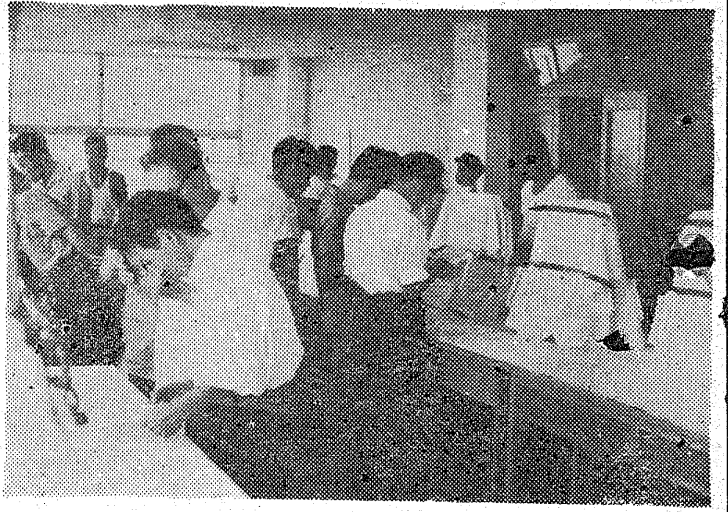

時価1千万円の名刀

平城ゆかりの名刀展開く

日本美術刀剣保存協会平城支部主催の平城ゆかりの名刀展は、八日から三日間の日程で平城大町大東相互銀行二階ホールで開かれている。

警城で少年野球大会 西鹿島優勝 警城市防犯協会小浜支部、警城署など共催の第七回少年防犯野球大会は六、七の二日間、小浜一小、小東小グラウンドで開いた。

今夜四倉花火大会 少年は七月十七日午後三時、観光協会主催、花火大会は八日、丸川町海水浴場で開く。

多いスピード違反

各署で一斉取り締まり

△全国一斉交通取り締まりに呼応して平城も管内要所で取り締まりの結果は違反六十件に達した。

大きな変動なし

勿来の小売り物価

勿来商工会議所でまとめた市内の七月小売物価はあまり大きな変動はなかった。