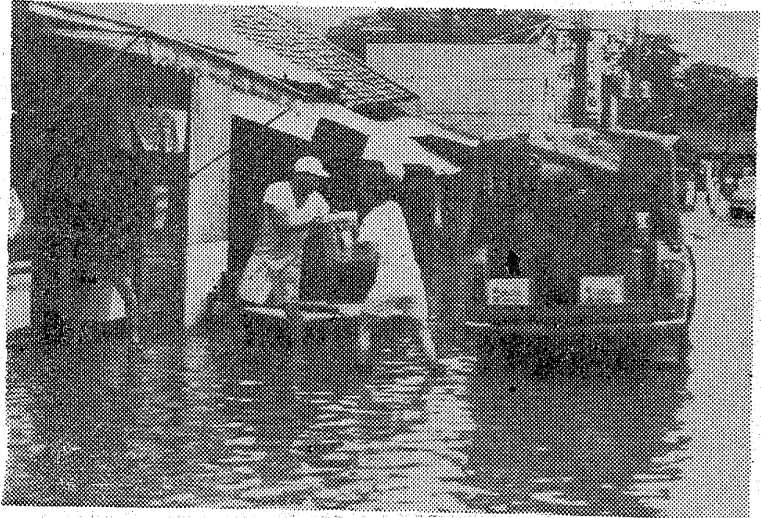

【写真説明】

- (上) 道路の高さより高くなった旧尼子橋付近。
- (中左) 白水地内仮ダムからあふれる多量の水。
- (中右) 家財道具を避難する内郷小島地内の住民たち。
- (下) 新川の氾濫を防ぎきれず床まで浸水した小島地内。

やつぱりお休  
みが必要だ

お盆様により御座して頂ける上、うら内を準備するためには、お盆の月一は休みはあります。二十三日は全店お休みです。

パートタイム  
時間は…午前十一時半から午後五時まで  
お仕事は…サッカー(お勘定場の包装)係  
販売員 計算係 女子事務員 二十名  
電話交換係 一名  
掃除係 五名  
御希望の方は平本店事務所までおいで下さい