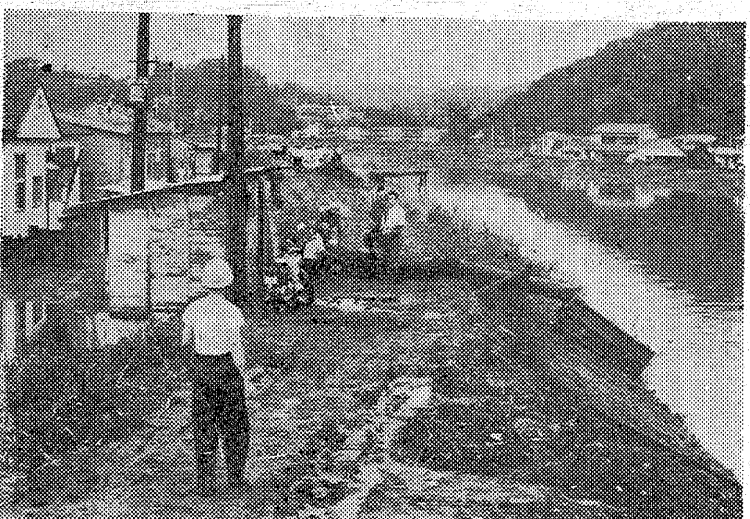

関久之助氏 衆議院議員

松井政吉氏父は二十六日死去二十九日午後一時勿来市植田町常春院に仏式にて葬儀を執行。

都々逸研究教室 平組(第十六回)

登りつめれば雲晴れ渡り 太平洋を一眺め 夢の家 遊子

今日と云う日は二人にや楽し 登る山道恋の路 富本 富子

お手々つないで山又山を 二人揃いの登山帽 しのぶ マダム

登山戻りに一泊しましょう つかれ休めのお湯の宿

軸吟 竹本 喜美太夫

ここが頂上二汗ふいて 見おろす谷間に白い雲

ふとんのお手入れは
◇モシモシ242番へ……すぐお伺いします
◇至急調整してお届けいたします

ふとんのススキ 平市新川町 電2422

石油風呂釜 各種

石油ボイラー 実演中ノ
叶多金物店
平市二丁目 TEL 2932

電気アイロンと
スタンド
三幸デパート
平市三丁目 電 四九三一

ダンス
洋ダンス
店舗 平市四丁目 電6633
工場 平市白銀町 電6634

あなたの車はこのマークノ

内郷タクシー

TEL(平)
(6475) 長橋営業所
(5558) 本社営業所
(3682)
(3889)

※長橋営業所新設

美容材料
瀬戸商会
平市白銀町(石島公民館隣) 電七八一〇

ママお釜が空つぽネ

かすかに聞える秋の足音とともにお釜の底を突いて気がないといふイイは気ををひらきます。一家のうれしき悲鳴です。

とりお握り 十二円
海苔 十二円
お赤飯 十二円
ごま塩 十二円

サカイ 食品店
平・1電3336

水害お見舞申しあげます

皆様はくぐりの百貨店かなわくは水害にあわれた方々に心からお見舞い申し上げます。お見舞いは平素のご愛顧にたいしての品を特価で奉仕させていただきます。

サンマ(五斤) 三万円
明石(五斤) 三万円
アラス(粉石けん) 一箱 九〇円
アラス(石けん) 一箱 二二〇円
アラス(石けん) 一箱 二二〇円
アラス(石けん) 一箱 二二〇円
アラス(石けん) 一箱 二二〇円
アラス(石けん) 一箱 二二〇円

平市三丁目 電 3656

夢をみたく 世界の味ノ

肉末粉糸 三〇〇円
肉まんじゅう 一八〇円

壺山 平市平和通 電3321