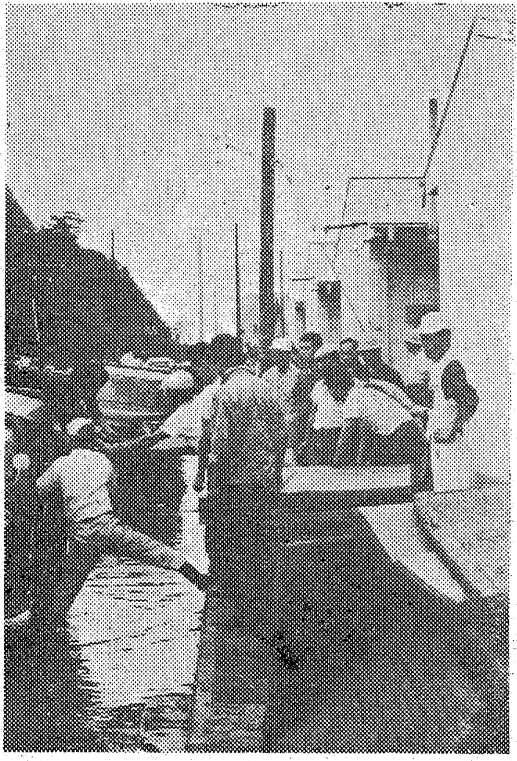

【写真】上は内郷市小島町の冠水。下警城市下船尾住宅団地のたみま運。

勿来で結核健康診断

勿来市は市民の結核健康診断を次の日程で実施する。ソ反とレントゲン撮影。

▽一日 富津町田四郎方、沼部公民館
▽二日 小山下公民館、川部しん療所
▽三日 川部青年研修所
▽四日 鍋坂町は賀新市方、山手会館
▽五日 入瀬戸町佐々木義房方
▽七日 砂子町三瓶喜久

東宝の試写会盛況

東宝株式会社、本社社会福祉相談所共催による、東宝映画「われ一粒の麦なれど」チャリティー特別試写会は平・民劇に於いて二十八