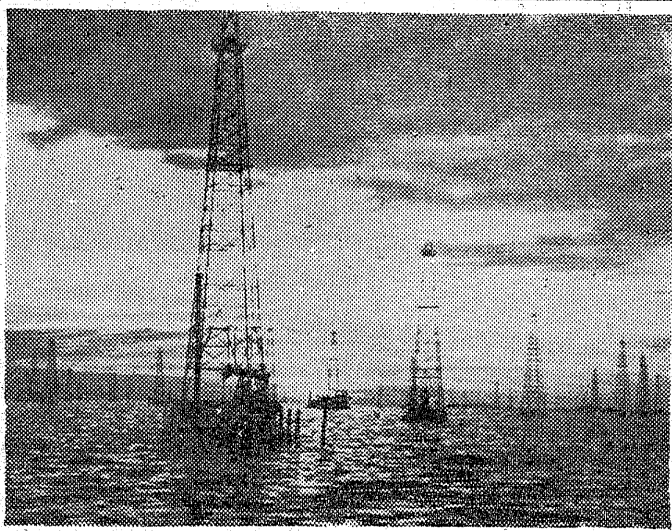

NHK 第一

- 6・00 百万の太陽
  ほくらのうた
  虹の物語太陽の子
- 7・00 ニュース
  20 ニュース解説
  30 とんち教室 石黒敬七
- 8・00 楽天くらぶ
  クセについて
- 9・10 時のうごき
  30 お好み名調子
- 10・00 スポーツニュース
  20 物語指輪和田芳恵
  40 政治の動き
  11・05 きょうの問題
  20 海外だより
  30 趣味の手帳

NHK 第二

- 6・00 そろばん教室
  20 基礎英語再芹沢栄
  40 英語会話再松本享
  55 英語ニュース
- 7・00 ラジオ農業学校
  水稻の水かけひき
  40 通信高校講座数学1
- 8・00 英語I
  20 数学I 40地理B
- 9・00 舞台中継
  女の一生
  10・00 気象通報
  15 教養特集日本の父親
  11・00 ドイツ語入門
  15 フランス語入門
  30 リヒャルト・シュトラウスの人と作品

ラジオ福島

- 6・00 ポケットコース
  放送劇 歴史のおとし子
  55 木曜ナイター巨人-中日
  予備 南海-東映
  中止の時 歌謡大行進
  われはうみの子
  夜の歌謡プレゼント
  若い歌声
- 10・00 放送劇 歩け大作
  30 ピクチャー歌のパレード
- 11・10 ミドナイトコンサート
  洋服のIO+A私
  サンキョウ

NHKテレビ

- 6・00 銀河少年隊石切り場の決戦
  25 みんなのうた
  30 今晚の番組から
  35 幸福試験
- 7・00 きょうのニュース
  30 カリブ海のくにぐに
- 8・00 黄金のいす
  25 漫才太平記
  30 ニュースの焦点
  40 風雪紳士の御旗
- 10・10 今週の経済
  11・10 科学時代人工木材
  40 夜のアルバム

福島テレビ

- 6・05 県内の空模様
  15 歌のタイトルマッチ
  55 国際ニュース
- 7・00 10人抜きのご自慢
  30 チビッコ大将
  子もりの大将
- 8・00 ただいま11人
  早乙女家六時から十時
  FTVニュース
  56 おかあさん
  30 チャンピオン・スカウト
  10・15 アンタツチャブル
  魔の手
  11・15 仙太郎落三遊亭百生他
  40 夢のしらべ

NHK教育テレビ

- 6・00 英語会話中級
  30 たのしいフランス語
- 7・00 自動車学校追従と車間距離
  30 バイオリンのおけいこ
- 8・00 教養特集 産業都市の現実と課題
  9・00 通信高校講座数学I
  30 英語ドライブへの誘い
  10・00 日本の産業
  30
  11・00 通信高校講座数学I入門

今週の映画

の映画

- 世界館 六月二十三日迄電光
  六、三〇 香華
- 八三〇 春のめざめ
  六、一五 アフリカ博士
  八、〇〇 大脱走
  六、五二 越後つづし親不知
  八、三三 越後つづし親不知
- 八三〇 生きてゐる狼
  七、一五 夕陽の赤い顔
  八、三五 背徳のメス
- 八三〇 生きてゐる狼
  七、〇二 白夜の妖女
- 八三〇 生きてゐる狼

「かすみ人形」作りの名人 親並みの心配もできない

「早乙女家・六時から十時」の権威を認めさせようとするのだが、子供達は一向に気がしないのだ。親をなやませている。潜は怒っていたが、子供達は父親風を吹かしたがりすぎるなどと言いつつ、大変良い父親だと活に感謝しているのだ。

(出演) 田中 肇子 原知佐子 竹越三知郎 仙波 一之 美川陽一郎 坂本 武

「かすみ人形」作りの名人 親並みの心配もできない

「早乙女家・六時から十時」の権威を認めさせようとするのだが、子供達は一向に気がしないのだ。親をなやませている。潜は怒っていたが、子供達は父親風を吹かしたがりすぎるなどと言いつつ、大変良い父親だと活に感謝しているのだ。

(出演) 田中 肇子 原知佐子 竹越三知郎 仙波 一之 美川陽一郎 坂本 武

石油王国の繁栄

カリブ海のくにぐに (後・30)

第四集 石油王国・ベネズエラ 石油の産出額世界第三位、輸出額世界第一位を誇る石油王国ベネズエラの首都カラカスは近代的高層ビルが立ち並び、立体的道路が交錯し、その繁栄ぶりを誇っている。

【写真】今夜NHKTV、カリブ海のくにぐにの石油王国の心臓部

父親の権威と子供たち

「早乙女家・六時から十時」の権威を認めさせようとするのだが、子供達は一向に気がしないのだ。親をなやませている。潜は怒っていたが、子供達は父親風を吹かしたがりすぎるなどと言いつつ、大変良い父親だと活に感謝しているのだ。

(出演) 田中 肇子 原知佐子 竹越三知郎 仙波 一之 美川陽一郎 坂本 武

父親の権威と子供たち

「早乙女家・六時から十時」の権威を認めさせようとするのだが、子供達は一向に気がしないのだ。親をなやませている。潜は怒っていたが、子供達は父親風を吹かしたがりすぎるなどと言いつつ、大変良い父親だと活に感謝しているのだ。

(出演) 田中 肇子 原知佐子 竹越三知郎 仙波 一之 美川陽一郎 坂本 武

金融

各種御相談 大口歓迎

磐城支店

常磐毎日新聞社

平市町 電話二〇四二二〇五

断熱材パライト使用タイル風呂

わきが早い さめにくい

常磐炭礦推奨

万代風呂

常磐炭礦福島県販売(株)

電話 六一四一

ご家庭の慰安に 分割払の大黒風呂を

タイル風呂にも桶風呂にも 間違いのない高性能

特許大黒風呂釜を厚10年保証

■ ガス・石油・木炭・薪・石炭 そのほか何んでもたける

■ 塵芥処理にも一役

製作本舗 **大黒釜屋**

平市正月町19 電4583

プロパンの平酸素

何でも御相談下さい 電四六三九

プロパンの平酸素 正月町

精神科

松村病院 院長 松村 亨

付属 **舞子浜病院**

舞子浜病院 院長 藤 道

平市藤岡子松原 (藤岡中野の海岸へ徒歩三分)

電話(高久)六二番

入院・往診随時

ダンス

洋ダンス

店舗 平市四丁目 電6633

工場 平市白銀町 電6634

電気アイロンとスタンド

三幸デパート

平市三丁目電四九三二

厚生省許可 開花亭の強化食パン

ブーパ

平市5丁目電2342

飲むほどに 旨い!

会津銘酒

夢心

東洋酒販株式会社

取締役社長 杉田松太郎

平市福直町 TEL(代) 3188

耳鼻咽喉科 **高柳医院**

平市白銀町三 電四五二二

家庭写真をカラーフィルムで記録

電子プリンター設備

カンカンカメラ店

平・公会堂隣 TEL7557