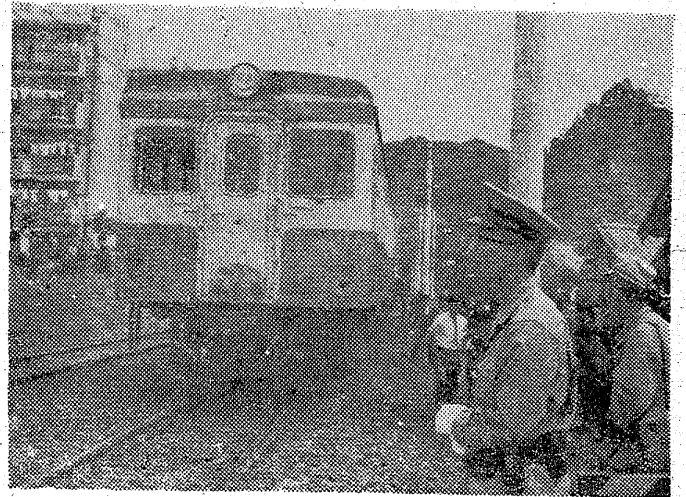

新しい街づくり運動

民社党内郷支部で大会

民社党内郷支部の第四定期大会は二十一日午前九時半から常磐支部、青柳町対策は若くはエネルギーの結集、サクル活動の導入、六年度活動方針、予算、各種選挙対策、運動推進、核禁民衆運動などについて協議した。また、市民相談所などを開設。また、核兵器禁止運動の物価値上げ反対運動の参加、衆院選に必勝の体制を確立する。労働対策としては、労働運動の新しい街づくり運動の体制の強化、農村・中小企業対策は、商工会、中小企業者組織、積極的に推進する。

●党員意識の高揚による党組織的な選挙活動 ●内郷市独自の商工

の拡大 ●市民生活第一主義による党活動の展開 ●福祉国家建設の基礎 ●この大会宣言をした。役員は次のとおり。

▼支部長 高橋邦男 (興隆) ▼副支部長 藤谷高伸 (市議) ▼書記 勝野 (常磐支部支部長) ▼書記 長 安田正彦 (常磐支部支部長) ▼会計部長 藤野 (生協理事長) ▼議会対策部長 小池博夫 (市議) ▼中小企業対策部長 斎藤明 (市議) ▼農村対策部長 遠藤寅雄 (市議)

蛭田川に転落

材木満載したトラック

平市下荒川一材木店運転手樋口和義三七歳は二十一日午前五時四十分ごろ、大型トラックに材木を満載東京都に向途中、勿来市蛭田川内河川の橋の欄干を突き破り四メートル下の河原に転落した。

このため樋口さんは肋骨八本を折ってひん死の重傷、また助手の西山安男三三歳は右腕を折って二ヶ月の重傷。勿来警の調べによると、樋口さんが前方を走っていた車を超越するためスピードを出しすぎハンドルを切りすぎたものとみている。

渡辺組などに落札

平土木事務所は二十一日午前十一時からつぎの入札を行った。

▼蛭田川小川改修工事千五百五十万円で渡辺組落札。

▼沼ノ内海岸局改良工事三百三十二万円で和組落札。

気動車が燃える

火災の応急処置訓練

水戸鉄道管理局運転部は二十一日午前九時から常磐線湯本～内郷駅間の常磐市城地内で気動車の火災発生時応急処置訓練を行った。

南中郷～富岡間の各駅、赤井、小川郷、平岡、平家、平家、平家、平家などから関係者約百人が出席。検査会を司る火災発生時の対策を平野平九時九時上り気動車(協賛)。

大会新記録10を樹立

地区高校・中学水泳大会開く

浜通りの高等学校水泳大会と石城地区中体連水泳大会は二十一日午前九時から磐安高プールに選手、役員など二百人が参加熱戦をくりひろげた。各競技の優勝者は次のとおり。

【中学の部】

◆四百メートルリレー

①四倉中六分一秒五 ②八百米自由型 ③磐野民夫 (内) 一分三秒六 ④二百米背泳 ⑤碓方 男 (四) 一分三秒三 ⑥二百米平泳 ⑦四百里文 (四) 二分五秒四 ⑧二百米自由型 ⑨鈴木夫 (四) 二分五秒三 ⑩二百米タライ ⑪尾口 男 (四) 一分三秒四 ⑫二百米個人メドレー ⑬鈴木勝利 (四) 三分三秒五 ⑭二百米背泳 ⑮碓方 男 (四) 一分三秒八 ⑯二百米自由型 ⑰鈴木夫 (四) 一分三秒八 ⑱二百米タライ ⑲菅野天 (内) 一分三秒六 ⑳男子 ⑳四百メートルリレー

【高校の部】

◆男子 ①四百メートルリレー ②二百米自由型 ③武蔵野史和 (四) 一分五秒八 ④水戸高 (小) 一分三秒〇 ⑤大森国光 (四) 一分三秒一 ⑥大川政男 (四) 一分三秒一 ⑦以上大会新 ⑧二百米背泳 ⑨川島美津江 (四) 一分四秒二 ⑩二百米平泳 ⑪柳沼和美 (四) 一分三秒二 ⑫二百米自由型 ⑬上野野四友 (警) 二分四秒〇 ⑭二百米背泳 ⑮手代木正弘 (警) 一分二秒九 ⑯二百米平泳 ⑰柳沼和美 (四) 一分二秒四 ⑱鈴木厚 (警) 一分二秒四 ⑲以上大会新 ⑳二百米自由型 ㉑上野野四友 (警) 一分九秒九 ㉒武蔵野史和 (四) 一分九秒九 ㉓以上大会新 ㉔二百米背泳 ㉕鈴木 稔 (警) 一分二秒九 ㉖二百米個人メドレー ㉗桐崎英勝 (四) 三分一秒五 ㉘四百米自由型 ㉙大森国光 (警)

メーカーが飛んできました

先週のお買物メモがあまり安かったのだから、今度は、お買物のメモを知らせました。今週のお買物のメモはこれです。

(毎週月曜日から日曜日まで)

ハウスパーセントカレー 四八円
はるさめ 二七円
森永コーラス (自) 二〇〇円
森永バター 半ポンド 二八円
シヨナパンインシュース 一キロ 一七〇円
オーマイインスタントマカロニ 三〇〇グラム 一三七円

藤越 平市

地震

午前十一時二十分ごろ地震を感じた。震源地は茨城県龍崎、四十キロの海底、震度は小名浜で二の震度。

煙草耕作中堅 青の講習会

たばこ耕作中堅青講習会は二十一日、二、三日の間、農事試験場でのび、石城たばこ耕作組合から、川前野佐見隆雄、宇佐見隆猪野高男、永山忠雄の四君が講師を務めた。

果実 浜通りの地方の果実指導

指導 班員会議は十五日午前十時から、農務所で行った。

平で計量器の検査

平市内計量器の計量検査が次の日程で行なわれる。大衆はハカリ、長計、マス。

▽二十九日 三十日 鎌田、高、正月、五色、新川町、佃、月見、堤之内、正内町、三小、七月七日、四丁目、五丁目、白銀町 (石島公民館) 三丁目、仲町、柳町、手塚町、北白銀町、九尾寺町、北町、四町、二小、三小、八幡小路、旧城跡、胡麻屋、杉平 (二小) 四丁目、久保町、七町、八川、伊豆、十三、日長橋町、古鍛冶町、研町、新町、三三九、佐藤加代子 (四) 一、二、三、四、五、六、七、八、九、十、十一、十二、十三、十四、十五、十六、十七、十八、十九、二十、二十一、二十二、二十三、二十四、二十五、二十六、二十七、二十八、二十九、三十、三十一、三十二、三十三、三十四、三十五、三十六、三十七、三十八、三十九、四十、四十一、四十二、四十三、四十四、四十五、四十六、四十七、四十八、四十九、五十、五十一、五十二、五十三、五十四、五十五、五十六、五十七、五十八、五十九、六十、六十一、六十二、六十三、六十四、六十五、六十六、六十七、六十八、六十九、七十、七十一、七十二、七十三、七十四、七十五、七十六、七十七、七十八、七十九、八十、八十一、八十二、八十三、八十四、八十五、八十六、八十七、八十八、八十九、九十、九十一、九十二、九十三、九十四、九十五、九十六、九十七、九十八、九十九、百。

父葉谷義長(機六)二十一日午前七時八十九才の高令を以て永眠致しました。生前の御厚誼を深謝し謹んで御通知申し上げます。

追いつき葬儀は二十三日午後二時自宅出棺相済みす。

昭和三十三年六月二十二日

平市大字高久字前之内七七 喪主 葉谷久太郎 外親 戚 一同

これはすべて事実だ!! 最大のショックで迫る記録大作!!

監督 ジャン・プロイア

地球の皮を剥ぐ MONDO SENZA VELI

2天シヨック巨篇!

不気味に迫る密告者影ノ影ノ名匠がパリの暗黒街を描く戦りつのドラマ!!

LE DOULOIS

ジャン・ホール セルジコ・リシアニ共演

名匠 ジャン・プロイア

セルジコ・リシアニ

東和提供

23日初日