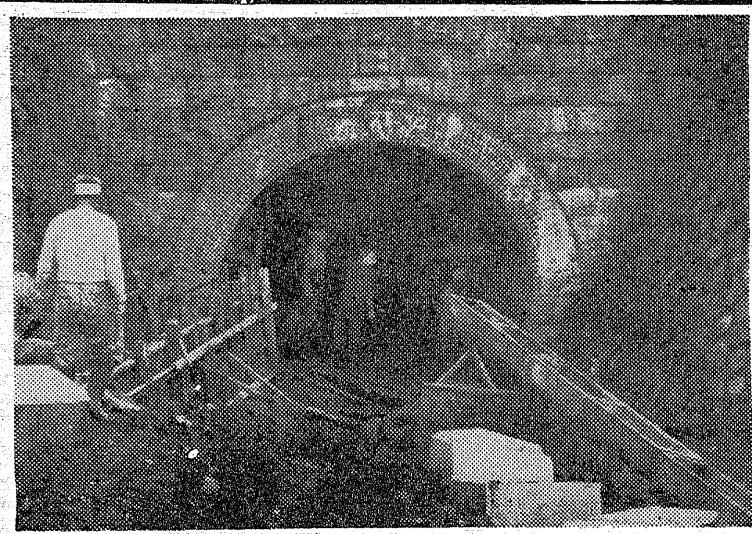

新町ガード完成

独立部落の悩み解消

平市新町地区の常盤線の下を通る、新町トンネル改良工事が近く完成。独立していた三十戸の部落はようやくつながる。

同トンネルは昔の県道長橋一好園線が十年前に埋没して沈下して車馬が交通止めとなっていた。それに最近国鉄の踏切の事故防止対策で近くの踏切が閉鎖されたため、独立状態だった。このため平市が国鉄に改良を要望していたもので、国鉄は一七メートルを掘り下げ、さらに市が道路工事を引きつぎを行なった。