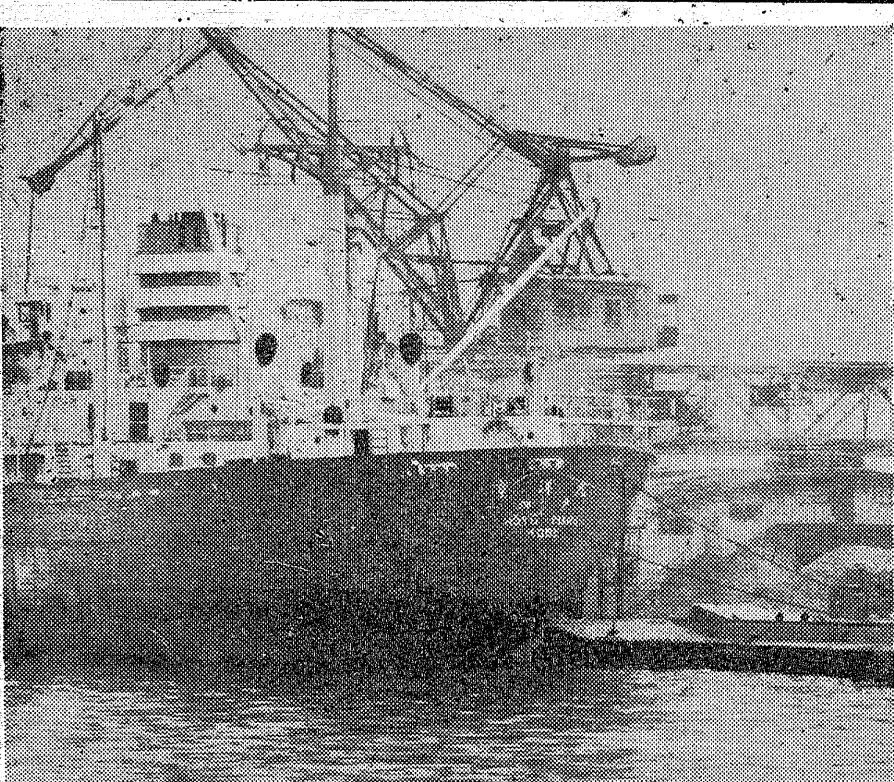

夕刊 常警毎日

発行者 平市田町75番地 常警毎日新聞社 電代表 2104・2105番

あなたの夢を仕立てる テーラー 高島屋 平市公会堂通り 電六八三七・七〇五九

東北の表立関小名浜港の利用状況

商船の入港目立つ

貨物取扱いは百三十万四千トン

磐城市の小名浜港は新設都市建設にともない東北の表立関として飛躍的な発展を遂げているが、小名浜港建設事務所は二十八...

入港最大船舶は総トン数が外国船はブリテンの九十四万五千九百五十九トン...

に進んでおり、この岡本ゴム工場に進出により、同地区は活気をこぼれ出してきた...

石城地公連で役員選出

石城地公連総会のはじめ四倉公民館ホールで開いた。この日努力目標として...

けし栽培に警告

平保健所は七月十五日まで麻薬原植物(けし)の不正栽培防止運動を行ってきた...

六月から給水開始

炭鉱閉山の赤井と好間

炭鉱閉山で放置されていた平市赤井と好間村の専用水道の浄水施設が六月から完成...