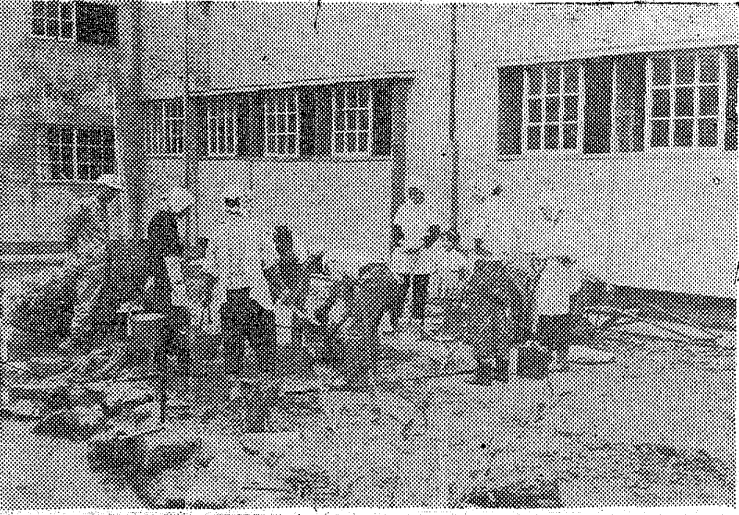

交通安全と防止に尽力

交通協 功勞運轉手などを表彰

交通安全協会平支部の総会は二十日(四倉)石井清(水竹一彦)...

事故発生に十件

石城 五署 交通安全実施中

春の全国交通安全運動は去る一日から一週実施、この行事に呼...

【優良学校交通安全隊】四倉小学 交通安全せん隊、三和小学交通安全せん隊...

小川町の小玉小学校(大和田一美)校長、児童五百六十人のPTA...

十九日午後一時、四倉町長友太郎酒井庄治(三宅)自宅付近の...