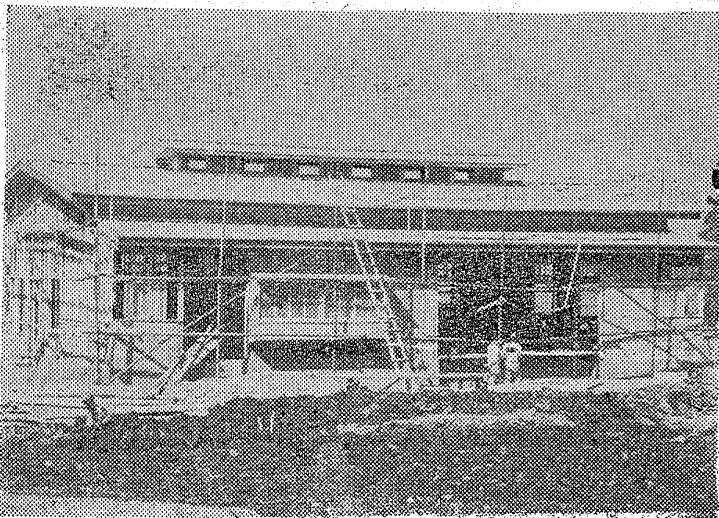

九月から完全給食

平給食センター 中学五千五百人に

平市谷川瀬川地区に建設中の給食センターがほぼ完成し、内部設備を整えただけとなった。このセンターは東北地方にもめづらしいもので市内七中学校、五千五百人を対象に学期の九月一日から完全給食を実施する。

現在平市内の小学校全部と藤岡中学校だけ実施しているがPTAの強い要望によって昨年度から市が計画、総工費千五百五十万円(超償千五百五十万円)で着工、建て物千七百七十八平方メートル、バスケットコートと設備と配膳車を備え、完成間近の平市給食センター

【写真】完成間近の平市給食センター

スリ、傷害が増加

昨年の鉄道犯罪件数

平鉄道公安室は同管内の三十八件(六)▼器物き壊二八件(三九)▼不乗車一四〇件(一九〇)▼踏切横断六七件(七〇)▼盗撮一八件(一五)▼投石九件(五)▼公設物損傷四件(二)

▼スリ三十四件(一九)▼買引六五件(六九)▼暴行傷害二二件(二五)▼恐ろし五件(七)▼脅迫六件(六)

【写真】完成間近の平市給食センター

七億が煙に消える

昨年のたばこ消費量

専売公社平出張所は三十八年度(〇八)ビース二六、七三五、ホー四月から三十九年三月までの二カ年分の管内でのたばこ売り上げ数量をまとめた。それによると本年度は二億九千七百四十七万二千本が売り出され、代金は七億四千二百五十二万二千円という莫大な金が灰となって消えた。

十本当たりの代金は二十四円九十一銭で、トップは新生の一億二千四百八十九本、続いてこの八千七百八十八万二千本、ハイライト二千八百二十四万六千本、ビース二千六百七十三万五千本、パスト八百五十三万八千本、みどり六百五十四万二千本、みのり二百六十三万三千本、朝日二百五十九万三千本、ききよう二百四万二千本の順になっている。また三十九年度の売り上げ目標は七億九千八百八十万本、その金額は七億九千八百四十四万円、三十八年度より約〇・六割増の計画である。種類別の売り上げ本数は次のとおり。

▼富士二八九〇
▼オリンピア三三〇

二世帯十二一人焼出さる

七日午後四時四十分ごろ平市野子町一四、無職根本広次郎さん(五二)が、木造平屋建ての一戸建ての二階から出火、寒さの寒さに金魚鉢から古果の池に放して、

一家四人が赤痢

平市鎌田町三五自動車運転手吉田 ちやん(三三)は、疑似赤痢と診断された。ちやんさんの長女幸子ちゃん(六)は、も保菌者となり一家八人が市立隔離病舎に収容された。平保健所に伝染病を報告されている。