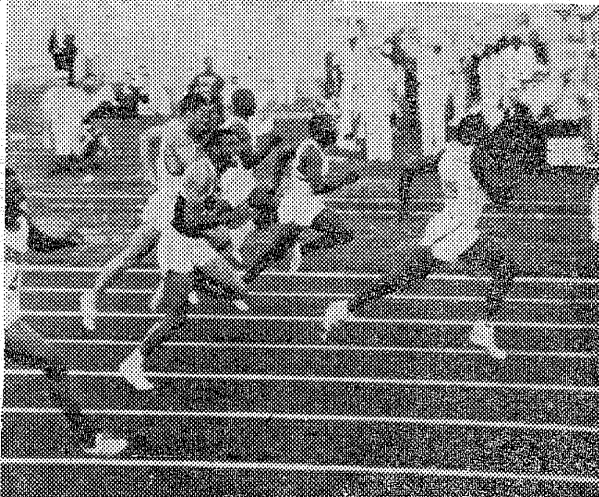

NHK 第一

- 6・5 百万の太陽 ほくら
  のうた 虹の物語
- 7・30 ローカル
  ニュース解説
  私は誰でしょう
- 8・01 歌謡ホール
  橋幸夫
- 9・05 ローカル
  時のうごき
  お好み名調子 五月
  一朗◎落語特選柳橋
- 10・05 ローカル
  ラジオ喫煙室
  森繁久弥
  経済の動き
  きょうの問題
  海外だより
  30 趣味の手帳

NHK 第二

- 6・00 そろばん教室
  20 基礎英語 芹沢栄
  40 英語会話 松本享
  55 英語ニュース
- 7・00 ラジオ農業学校
  15 中学生の勉強室 国語
  40 通信高校講座 数学 I
  8・00 通信高校講座
  現代国語 I
  20 英語 I
  40 地学
  9・00 邦楽鑑賞会～道成寺も
  10・00 気象通報 ののたべ
  15 教育における放送の役
  15 ドイツ語
  15 フランス語
  30 音楽鑑賞

ラジオ福島

- 6・15 放送劇 生きる
  30 音楽の小箱
- 7・00 バントタイム
  15 お笑い千両箱
  30 ピンちゃんの突撃歌謡
- 8・00 9500万人のポピュラー
  リクエスト
  9・00 思い出させて
  35 キツコツアルワー
  10・00 気象通報
  10 歩け大作
  25 夜のガイドタイム
  30 ストレート・コーナー
  11・10 ミッドナイトコンサート

洋服のIO+A私 サンキョウ

NHKテレビ

- 6・00 星光る 広川太一郎
  清水健
  25 みんなのうた
  30 今晚の番組みから
  35 幸福試験 旗照夫
- 7・00 きょうのニュース
  オリンピックアワー
  より速くより高くより
  8・00 ポンビドー 強く
  仏首相にさく
  馬六先生人生日記
  9・00 ローカルニュース
  NHK劇場夫婦茶碗
  10・30 時の表情
  10・55 ローカルニュース
  11・00 スポーツ・海外ニュース
  10 舞踊・常磐津
  50 あすの番組から

福島テレビ

- 6・10 フィリッツの冒険
  6・15 織田信長信長に背く者
  55 国際ニュース
  7・00 忍者部隊・月光かげろ
  う作戦
  30 私のクイズ
  8・00 プロレスリング中継
  豊登吉村芳の里大木
  山本富士子アワー
  9・00 夜の傾斜
  30 ベンケージ
  園をみつめて
  10・30 キヤラント・メン
  ローマへの道遠く
  11・26 FTVだより
  40 夢のしらべ

NHK教育テレビ

- 6・00 英語会話 初級
  30 やさしいドイツ語
  7・00 技能講座 計算尺
  目盛りと計算
  30 婦人学級 現代のこ
  どもたち・心とからだ
  8・00 教養特集 産業社会に
  おける自己啓発～
  9・00 通信高校講座 英語 A
  I・アクセンとの抑揚
  通信高校講座数学 I A
  ・近似式荒井厚雄
  10・00 日本の伝統人形
  30 英語会話 初級
  11・00 高校実力養成シリーズ
  数学総合研究・命題と
  集合

世貞館

- 七〇一 犯罪のメロデー
- 八三六 続 道場破り
- 〇ひかり座 二十日迄 電三三
- 五二〇 バイバイパーティー
- 七〇五 勝利者
- 〇飛車角 十三日迄 電三三
- 六三〇 七人のあはれ者
- 八一五 祖国は誰のものぞ
- 〇夜更映 十四日迄 電三三
- 六三三 力道山の最後の決戦
- 六三七 おかしな奴
- 八二六 十三人の刺客

夫婦の愛情を綴っていく

【写真】今夜NHKTV・オリンピックスターの陸上競技

◆NHK劇場 (後9・40) 「夫婦茶碗」

「夫婦茶碗」は、平岩敏枝が小説家として発表した自伝的小説を脚色したもので、夫婦の愛情をそこはかとなくドラマチックに綴りつづる。五百年、千年の寿命を支える国産修理工師の未砂を手に、レビ作家の妻「まつたけ」正反対の世界にすむある夫婦の深い愛と、その心の微妙な移りかわりを有馬一郎、左幸子が表現して行くのがみもの。

オリンピックアワー

◆NHKが海外に取材班を派遣して撮影してきた世界のホーリオン競技(一)「より速くより高くより強く」

「陸上競技」の「トラック編」は、百メートル十秒の壁にどうむかへすか、二百メートルのカーブ、ドレイトンのブレイク、ワイリクスなアメリカが誇る短距離選手、ニールランドの中長距離選手や、君原をはじめとす日本のマイン・選手

NHKテレビ...

オリンピックの歴史や世界のホープたちを紹介

☆10日

みもの ききもの

ふるさとを描く 青春ドラマ

◆新番組 「馬六先生人生日記」 (後8・30)

作・須藤出穂 音楽・桜田誠一 演出・谷川明

今回の連続ドラマは、根を新たに作者の須藤出穂氏が書きおろしたもので、われわれの心の奥にこもる、ふるさとを懐かしむ心で描く青春ドラマである。

ストーリーの展開は、毎回完結あるいは二回完結の形をとり、内容も、現在多くの農村がかかえている農村問題(離村、風土病)ほかを風刺的にからませてゆく。

出演 福田豊士(馬六先生) 北村和夫(入谷助助)、殿山 泰司(西村医師)、堀井水子(コマヤシ)、原泉(手伝い、おまけ)ほか。

常交タクシー

ハイヤーの御用命は

TEL 2343-5551

フミヨサン ゴゴコイ

茶房

上

平市銀座通り角電7744

御婚礼家具は 勉強で評判の店

丸萬家具店

店 平市四丁目 電6633

工場 平市白銀町 電6634

痛快!! 喜劇週間!!

給天然色 西部の拳銃王者来る!

はったり二挺拳銃

伴 淳三郎 森繁 久弥

三木のり平

8日 14日名画座

お夏捕物帖 通り魔

今宵も娘がヤラれたツ!

お夏の捕物帖

佛具

平市新川町橋本屋

プロパンのことなら

何でも御相談下さい 電四六三九

プロパンの平酸素 正月町

夢心

飲むほどに 旨い!

会津銘酒

東洋酒販株式会社

取締役社長 杉田松太郎

平市福直町 TEL (代) 3188

新田目病院

院長 新田目 五郎

平市才植小路 電四三二七

平市上荒川安草 電四三二九

内神経 経神 科科科

財団法人 石城精神医学研究所

御披露宴御宴会に

御宿泊には

日観連 平市田町

旅紋 平市田町

電 二二八七

平市田町 電 二六七〇