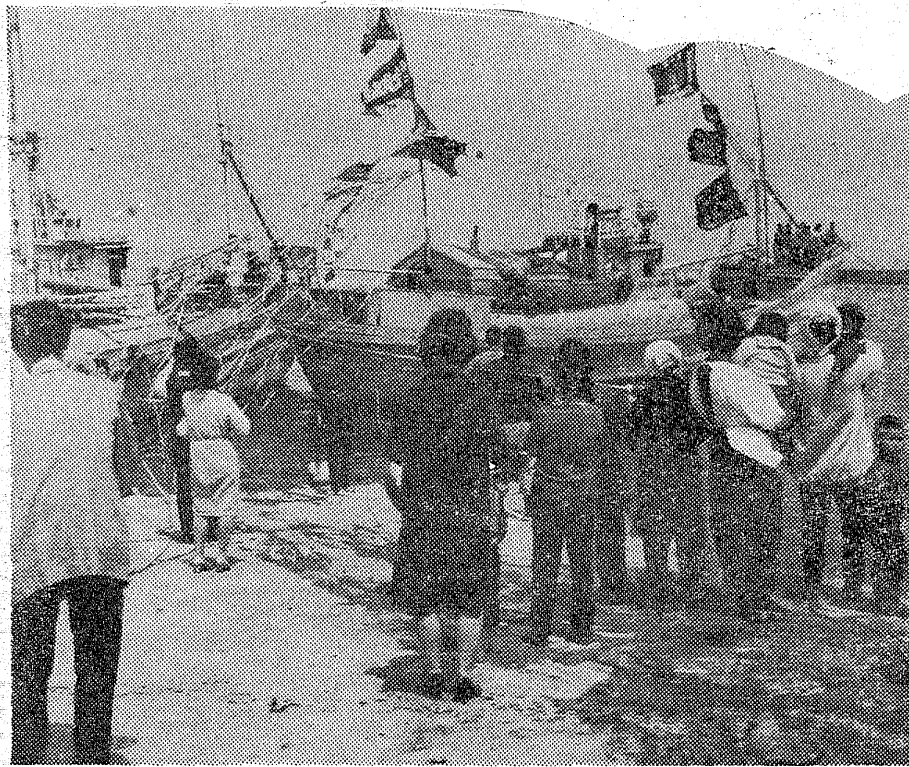

何物にも代えがたいもの...

それは健康、好季節、うららかな春を家族揃って満喫したい。この季節に多いヒト疾患、小児ではハシカ等感染症は薬品部へ、大掃除用薬品品の一例。

フックリーナ	五百CC	八〇〇円
DDT	五百グラム	二〇〇円
フマキラー・ソール	三百CC	三〇〇円
アースエンソール	三百CC	三〇〇円
(本館二階薬品部)		一九〇円

藤越

江川の 寿司の 料理

市内才徳小路四六路
電話三〇二二、四八四
市内紅小路五路
電話七二七、四八四

内科 高久医院

平市紺屋町東長町
電話五三三

伊作寿司

平市田町三三電三四一

店舗移転のお知らせ

毎度格別の御引立を戴き有難く御礼申し上げます。さてこの度当店昭和39年4月中旬より下記の所に移転致しましたから何卒より一層の御愛顧御引立を賜ります様お願い申し上げます。

昭和39年4月23日

新営業所 平市中町1の1
TEL(平)3373

店舗設計施行 陳列ケース 板硝子 鏡

小松崎ガラス店

急募

▽運転者 一名
普通免許年令五十五歳まで
宿舎設備あり

▽雑役婦 十名
年令四十才まで
色川製材所
平市才徳小路電三四一

女性

社員賃養集18才35才位勤務時間自由(収三万円以上)の見込み市才徳小路平市科学組合(電三四七四)