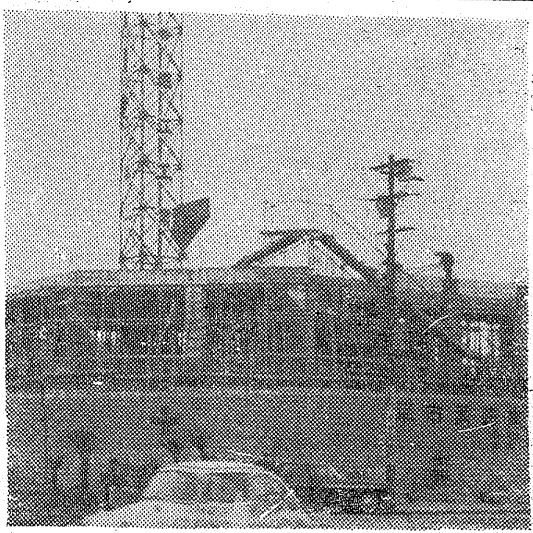

消防威力を發揮

建設進む平消防署庁舎

平消防署の庁舎は昨午十時ごろまでに面目を一新する鉄筋コンクリート二階建て庁舎が完成した。同庁舎は総面積七百八十平方メートルで、二階は自動車ポンプ、機具庫、二階事務室、図本庫、会議室、器庫等、通風設備が設けられる。現在二階が出来上がり、コンクリート打ちを急いでいる。

また市民から親しまれた望楼（高さ二十メートル）の建設も近頃は急がれている。そのうち市街地から望楼は建設されることとが市街地から望まれている。

【写真】急ぎの平消防署庁舎

同庁舎は総面積七百八十平方メートルで、二階は自動車ポンプ、機具庫、二階事務室、図本庫、会議室、器庫等、通風設備が設けられる。現在二階が出来上がり、コンクリート打ちを急いでいる。

生活環境の浄化

磐城の新年事業方針

都市形成における質的水準の向上を促進し、健康的な環境を創出するため、本年度は生活環境の浄化を中心とした施策を実施する方針である。

まず、福祉関係法に基づく諸施設は勿論、敬老年金受給者に対する生活費の補助、老人福祉センターの運営など、生活が完全に保障されるべき国家の責務に積極的に取り組むこととする。

また、今後予想される公害の増加を防止するため、公害対策協議会の活動を強化し、公害防止の完全な実施に努めることとする。

次に建設部門については、本年度の重点施策として、道路、橋梁等の土木事業を積極的に進めることとする。

春先は変わり易い

三二四月の天候予報

小気候予報所は三月から五月までの長期天候予報を発表した。三月は北日本を低気圧が通過する。四月は北日本を低気圧が通過する。五月は北日本を低気圧が通過する。気温は平均が平年並み。降水量は平年並み。天候は変わり易い。三月は雨が多い。四月は雨が多い。五月は雨が多い。

↑青果市況

バナナ	十四日	七・四	▽ニニ	二〇・八
マンゴ		七・二	▽アブラナ	二〇・五
パイナップル		五・二	▽ネギ(小束)	七・二
キャベツ		一五・七	▽里芋	六〇・〇
ホウレン草		六・二	▽セリ	五・一三
サトイモ		五・一三	▽タネ	九・四
ヤマボウシ		六・七三	▽さやまいも	二五・一三
切干イモ		四七・三	▽生シヤブタ	五〇・一五
			▽玉子	一三・九

都市形成における質的水準の向上を促進し、健康的な環境を創出するため、本年度は生活環境の浄化を中心とした施策を実施する方針である。

まず、福祉関係法に基づく諸施設は勿論、敬老年金受給者に対する生活費の補助、老人福祉センターの運営など、生活が完全に保障されるべき国家の責務に積極的に取り組むこととする。

また、今後予想される公害の増加を防止するため、公害対策協議会の活動を強化し、公害防止の完全な実施に努めることとする。

次に建設部門については、本年度の重点施策として、道路、橋梁等の土木事業を積極的に進めることとする。

父古川清吉氏(三十三日午後一時八分)の天寿を全うし、永眠いたしました。ここに生前の御厚誼を深く感謝し、謹んでお知らせ申し上げます。

追って告別式は三月十五日午後一時自宅を出発いたします。

昭和三十九年三月十四日

平市町七二(のんき亭)
喪主 古川 満左郎
親戚代表 小銀 治 永 助

母エ儀三月十二日午前五時八十分の天寿を全うし、永眠いたしました。ここに生前の御厚誼を深く感謝し、謹んでお知らせ申し上げます。追って告別式は三月十五日午後一時から三時まで、平市町七二の自宅にて行います。

昭和三十九年三月十四日

勿来市 錦町
喪主 佐久間 清一
親戚総代 柏原 孝子
友人総代 蓬来 信宵

常磐毎日新聞社

祝 創立15周年

社会福祉相談所開設記念

石城地方市町村協議会

会長 大和田 彌一