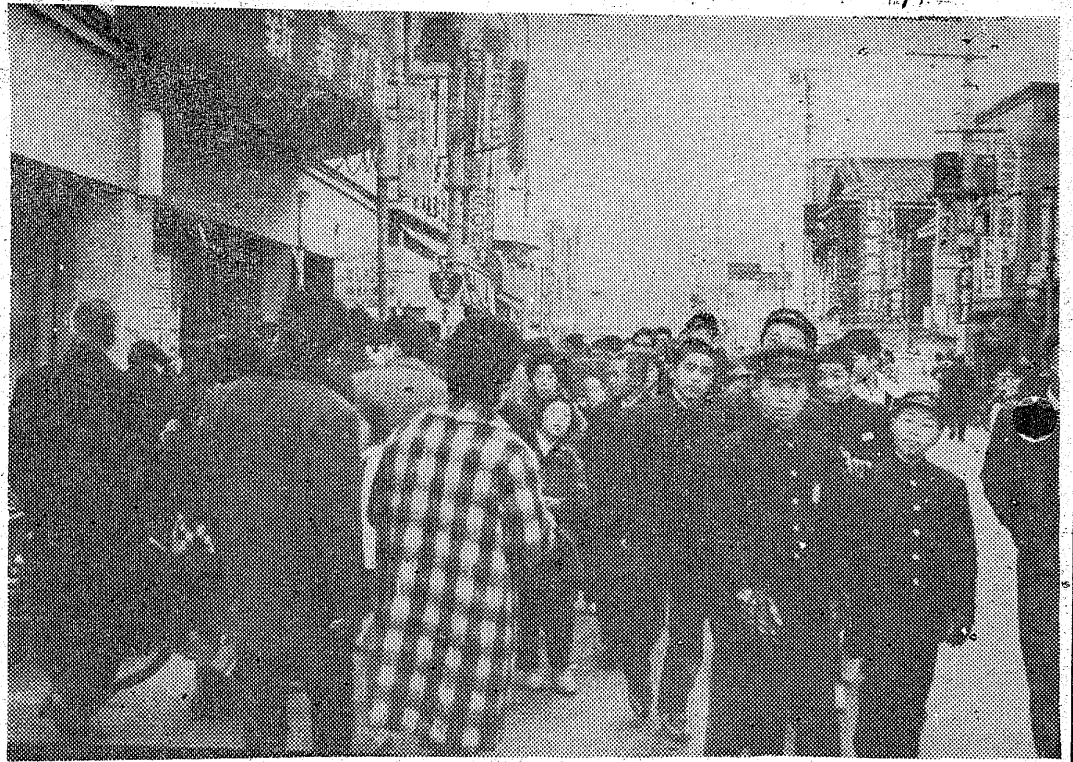

## 初売り平市の人出二十万人

一九六四年は東京オリンピック開催年といわれるように、まずは先立のスタート切った。正月三日間は好天に恵まれて三日の初売りを中心に平市内は近郊から出てきた晴れ姿の若い男女が家族連れで終日続いた。

平市の場合、正月三日は商店を一律の波で、毎年自給の三日間の人出はサツト二十万人を休業したもの、正月三日に浮かぶ声をきかせる若い女性などはいすれれた。人々がくり出し、市内三千もの服装、日本髪という派手な服装米大通りのアーケード街を歩む姿が目立った。