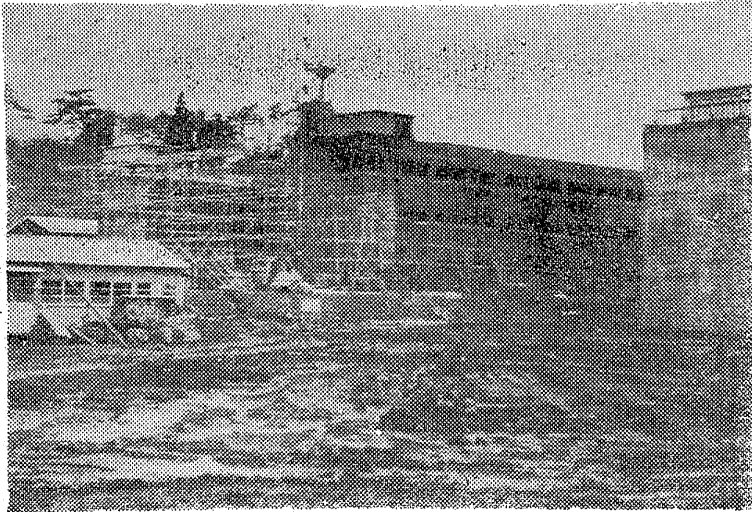

平市の住宅団地建設計画。市内田町地区に六十平方メートルの用地買収案が進められている。第一期四十戸の住宅新築、学校、病院、県の出先機関開設近き将来には温泉も計画する平和郷を目標としている。

職業の適応訓練 県下にもさかめて開始

平、勿来両職安は中高生就職促進の職業適応訓練を県下進捗に...

平、勿来両職安は中高生就職促進の職業適応訓練を県下進捗に...

木材輸入港指定 県が農林省に申請提出

県は農林省に対して磐城市小名浜港を木材輸入指定港に指定するよう申請した。同港には昨年より連年木材輸入促進が図られることになり、現在全国で五十港が指定され、東...

実験室など二棟 高専校二期工事進む

一昨四月平市に誕生した平工業高等専門学校は、中堅技術者の養成に大きな期待がかけられているが、昨年四月には同市上荒川字長尾地区に鉄筋コンクリートの新校舎に移転してはやくも、工事三年目を迎えた。三十八年度の校舎増築増設の第二期工事も急ピッチで進められ、三月末には完成の予定。第一期工事は鉄筋コンクリート三階建て三千五百七十三平方メートルの校舎、同六百六十八平方メートルの寄宿舎が昨年春に完成。仮校舎だった同市才小路の元県立光寮から移転、新築された校舎はクリーム色という立派なもの。また新築の寄宿舎は校舎から三百メートルはなれた高台にあり、普通高専校に短大を合わせた五年間で四年制大学の工部卒と同程度の学力を修得するとあつて同校の一年生三百四十人は機械工学、電気工学、工業化学の三科とも通大学の二倍の授業を受ける。

七柱の遺骨 伝達式

来職関係では勿来市錦町中田原栗原四郎さん(高)が同市岡田町の渡辺工業所で三月の訓練に入った。

将棋会 平将棋倶楽部の有段者大会

将棋会 平将棋倶楽部の有段者大会で二階堂末初段が優勝。二位小林康伸(四段)三位石森重治(五段)四位鈴木一成(初段)また第二三回将棋会は二月二日午前九時から同会が開く。