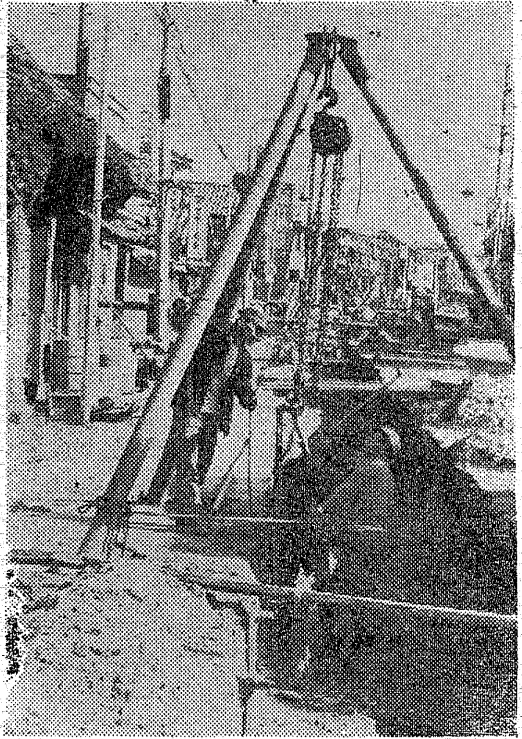

磐城市の下水工事

急ピッチ8億の工費で

磐城市は所産都市の工業地域に施設は十年計画、総工費八億三千万円の下水工事の完成を急いでいる。この縦横に下水道管が埋め込まれ、この事業は三十五年から工...

大穴的な存在 (62)

町長 鈴木常松さん

ものごとをスリイイする人間に感 はない。その言葉を曲解する人がいる。...

労災病院ストの走り

賃上げで12日に決行か