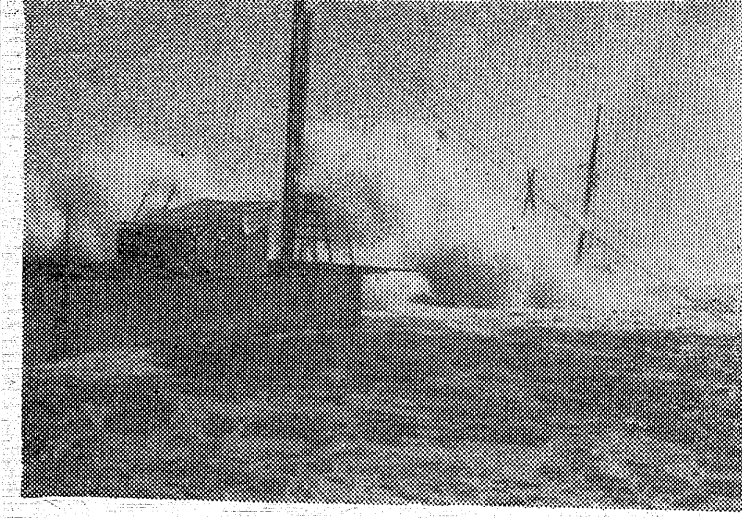

災害復旧は休み状態 波が高く工事進まず 県下は戦後最高の米の不作を記録して、農家は悲しみの秋を謳歌している。...

平消防水利調査 平市消防署は火災シーズンを迎えて二十日赤井地区、二十一日鉄閉地区の水利調査を実施する。...

教養の教科書 岡本キヲ子

家庭婦人として一段高い教養を得るには新聞がよい。新聞は教養の教科書といえる。...

山崎賢助氏 再び公安委員長 県公安委員会は十九日県庁で開き、委員長に現委員長の山崎賢助氏(六〇)を再選した。...