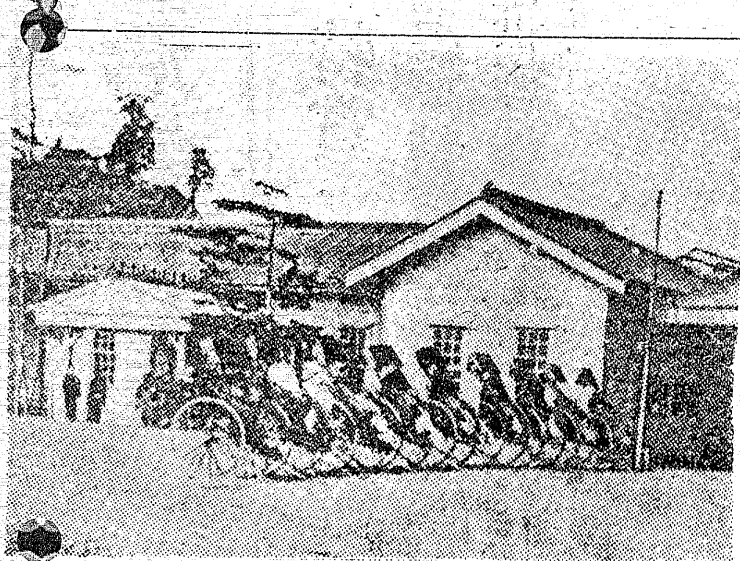

平のそとがさ

(36)

荒川 禎三

白井遠平翁

× ×

日本鉄道常磐線
開通して夜威の
ききも今はたに
ほつちの底にうもれる
磐城の天馬開拓の
ひねは翁の手しめぬ。
おおは好機を逃せじと
表裏界の巨頭をばせじと
綱維なしを梅の木
いとくきききききき
磐城入野野間なる
三六炭鉱会社をば
設立なしを豊富にて
品置無しの磐城炭
市場に供せぬにけるに
声価は鳴り高まりて
九州炭をばはんて
社運愈々栄えはる
おおは政治を棄て
たんれんをせる快腕に
炭鉱附帯の諸事業や
磐城礦の設立

随処に主幸となつれば
おおの資産は期せぬに
綺頼の富をりよう観て
君のりよう威でもりよう

斯くして富をかり得たる
おおは猛虎の翼をば
生じたるにやたかへし
くまや老後の遺心

今一度は風雲に
乗じて駒を彼岸に
馳駈せむとて同士等と
括弧経営意をす

大正四年郷里より
我れ年已に古稀にして
老朽事にたえざるに

此のおおけなき愚龍に
よくし奉れる尊しと
功成り名遂げ退く
いふ言葉も有磯海
いふ深く退き朝

閉日月に入りける
部天路に留まりて
身は喧嘩のちまたをば
しう通なせむに
閑雲野鶴を友として
いらかを昇る夕月に
真如の影や観ずらん
無念無想に住しつ
児孫と嬉戯する童顔は
白雲翠幽谷の
仏土斯くやと疑はれ
其壽命もき朝の
七百歳を保ちたる
膨脹にこそはつらぬと
思ひてことも仇なれや
× × ×
ことし昭和二年の
秋風雨を染むる頃
たた板初枕に
就き給ひしが流石には
かくしやん杜香をしのきたる
病白髪のおおも
寄る年波をいかにせん
日に日に暮る病氣に
しも夜の庄の音も絶えて
弱り果たる風情なり
詞子傳之氏初めし
【写真】常磐線と野平岡は明治三
十四年二月二十五日開通し
平町民はそのころ平駅を
「ステーション」と呼んだ。
駅員は僅か三十名ほどで
駅前には人力車がずらり
とならんでいた。
三横文庫所蔵いわき百年史から