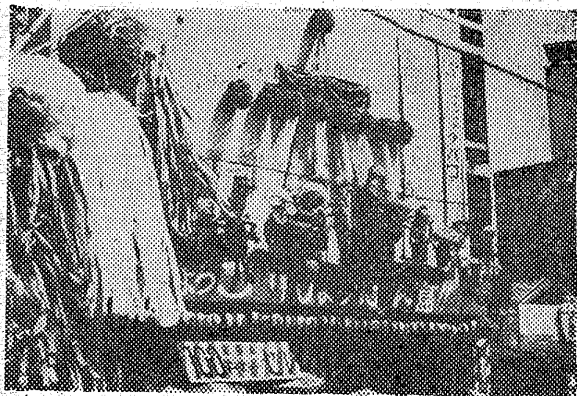

造形賞 鈴 藤
平市三丁目電(代) 3166