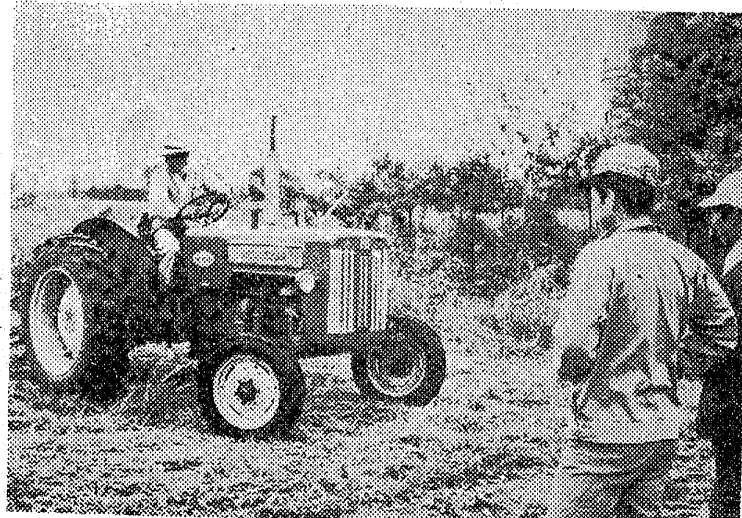

NHKラジオ 第一

6:00	おやおやなあに 世界冒険物語 こどもニュース むさしの風雲録
7:00	ローカル ニュース解説 歌謡ホール
8:00	放送劇 私の見なかつた人 報道特集
9:20	ニュース きょうの問題 邦楽 常盤津 政治の動き
11:00	物語り 夢のハーモニー

NHK 第二

6:00	定時制高校
40	英語会話
55	英語ニュース
7:00	ラジオ農業学校
15	続基礎英語
30	婦人学級
8:00	通信高校講座 北学A
20	英語A2
40	数学1
9:00	生物 世界史B
10:00	数学I入門 気象通報
15	教養特集
11:00	ドイツ語入門 フランス語入門
20	大学通信講座 英語

ラジオ福島

6:00	ラジオスケッチ
15	音楽の小箱
20	ラジオニュースネット ワーク
55	土曜ナイター 巨人-中日 西鉄-南海
中止の時	ナイタージョッキー プロ野球豆辞典 お悩み演芸館
8:05	
9:00	歌謡プレゼント これからの中小企業 ヤング・ヤング
10:00	ガイドタイム ミュージックイン
11:10	大学受験ラジオ講座

NHKテレビ

6:00	歌のメリーゴーラウンド 30 チコちゃん日記
7:00	きょうのニュース 30 それは私です
8:00	ドラマ 破れ太鼓
9:30	ニュース 55 ニュースの焦点
10:10	夢であいましょう 40 時の動き
11:20	演芸百選 講談四谷怪談 40 夜のアルバム

洋服のIO, A社
サンキョウ

福島テレビ

6:00	民友新聞ニュース 15 快傑ソロ 45 ニュース・フラッシュ
7:00	若いいのち 中尉の死 青春をぶつつける
8:00	土曜ナイター 巨人-中日
中止の時	映画 壮絶鬼部隊
9:28	ニューススポット
30	陽のあたる坂道
10:00	国際事件記者
11:00	民友新聞ニュース 10 マンハント 15 夢のしらべ

教育テレビ

6:00	英語会話 キヤンデー・ストア
30	科学映画
7:00	若い広場 らく農に生きる そろばん教室
8:00	現代科学講座 集団の生態
9:00	通信高校講座 英語A1 通信高校講座 現代国語2
10:00	通信高校講座 数学I A 英語会話 通信高校講座 数学I入門
11:00	たのしいフランス語

流水のくまといわれている北
海道のおホソク沿岸の農家は
征年れい害におびやかされて
いる。サロム湖にひびく水も
去年は赤田九〇パーセント、畑
作四五パーセントの被害をう
むり、今年もこれらの天候が
心配されている。

と、この湖の湖岸にあつた川
部とつらつらと、伝統的に
農業を営むから治害の心配
の少ないら、農にきりかえて
いる。しかし牧草地が狭いこと
土質に悪いため、牛をふやした
り、牛をふやしたり、牛をふや
す農家も少なくない。

そこで三井物産が、この湖
研究グループの調査が、つた

NHK テレビ... 17日
若い広場
冷害に打ち勝つて

みもの
ききもの
お食事処
平市三田小路
五〇三

今週の映画

八、一〇	帯をくく夏子
ひかり座	二十日迄 電話三三
六、五五	ウィーンの森の物語
八、三〇	別れ途
八、三〇	別れ途
七、五五	これがピートルスだ
七、五五	ウイストサイド物語

東映三夜 二十日迄電光音楽
六、二五 ユガンダ裸体
七、三〇 色と欲
八、五〇 金色のはだ
七、〇〇 名園座 二十日迄電光音楽
八、二〇 江戸八百七十里
八、二〇 三匹の侍
八、二〇 三匹の侍
六、五二 命知らずのロクデナシ
八、三二 処女をう失

【写真】冷害に打ち勝つて、北海
道の王様といわれるルーサンンの栽
培を成功させたことにより、よ

【写真】冷害に打ち勝つて、北海
道の王様といわれるルーサンンの栽
培を成功させたことにより、よ

「破れ太鼓」
（後8-9-30）

今月の長編ドラマは木下恵介
作の「破れ太鼓」を、脚
色・山田太一、音楽・木下恵司
演出・畑中庸生
人のよき風いりもあるのだ
が、人生すべてを金なりをモット
ーにしている頑固おとし軍平の
物語で、原作は改題三郎主
演の映画として名づけたもの
主人公の軍平には、今回が二度
目という上松緑がふんじ、軍
平の四人の息子には阪妻の遺児
田村四喜子が弟が出演している
「朝から夜まで鳴り通しみんな
も今ではこわくない。...御氣
遣いがが太鼓、そんなこわめ
くつがれます」。これは次男
の平二が作った「破れ太鼓」の
歌の一節である。鳴り通しの太
鼓はおとしの軍平のことだ。

結婚式や諸会合にご利用下さい

旅荘 報徳会館
内郷市御厩 電話(平) 5522-5523

報徳会館
平市三田五丁目

新装開店

店舗改造のため休業い
たしておりましたが
十九日より開店いた
します

酒は鶴仙

居酒屋 庄助
平市田町 電5749

電気アイロン
スタンド
三幸デパート
平市三丁目 電話四九三二

山一
平市本町
西本町

カメラは**田中**

銘酒コーナー
と惣菜料理

酒蔵くらさく
平市田町 電2054

御安心下さい

自転車とオートバイなら
技術と信用を誇る

佐藤 輪業
平市仲町公会堂前 電話六四五五

東北酒界の王者

白富士
双葉町・富沢酒造店吟醸

大評判!! 東京にまけない味
サライマン好む正合ヒン諸の店

酒蔵福住
平市前・世界橋通り 電話(平) 4545

美と健康を創る

ツノダの自転車

サイクリングツアー車・これだ!!
買ふ前に一度実物をご覧下さいきつと
乗つて見たくなる

新型2段変速車より3、4、5、8、10、15段の各種
パーツコーナーも新設何んでも揃えてあります

ツノダの自転車代理店
加藤自転車商会
平市長橋町18 電3677

平冷蔵株式会社

◎営業種目
冷蔵保管・冷凍加工
農畜産物の加工販売

取締役社長 **鈴木 常松**
平市大字北白土
電話 五三・八〇三三