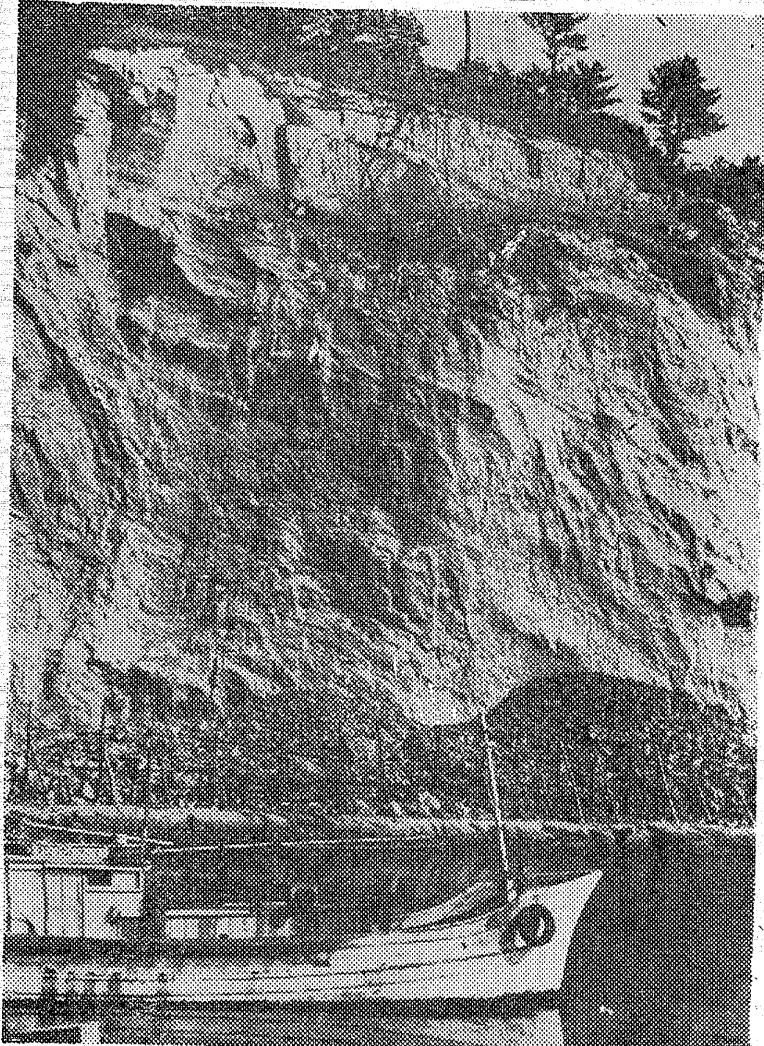

平公民館主事会

平公民館定例主事会は十九日午後一時から高久公民館で、このほ

沼の内漁港で危険作業

平市沼の内漁港の西側は恐しい断崖絶壁がそびえ、風雨の際には土砂が落下して、非常に危険な状態に陥っている。昨年以來これが切られず、作業員は何れも身体にロープを結んでハンパをかけた、切りくずしに当っているが、さながらサーカスのような危険な作業で見る人をはりかき立てている。漁港のなかに土砂が入らぬよう金アミを張っている。来年まで作業は続けられ