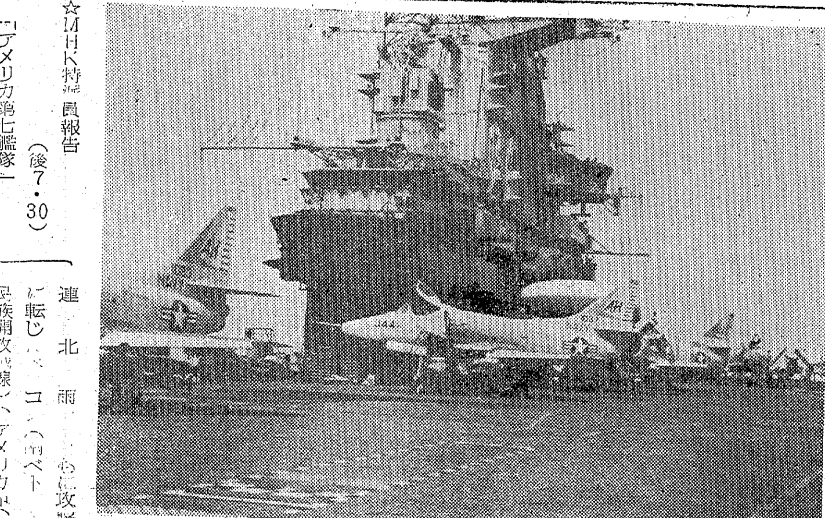

NHKラジオ

- 6:05 おや、いんこ
  北海漂流記
  こどもニュース
  むさし風雲録
- 7:00 ニュース
  20 ニュース
  30 プロ野球巨人一阪神
  予備南海一西鉄
- 8:00 講談 馬子唄時雨
  9:00 ニュース
  20 ボビュラーアルバム
  40 歴史のふるさと
  10:00 スポーツ・ニュース
  15 時の動き
  35 きょうの問題
  48 海外だより
  11:05 趣味の手帳
  25 夢のハーモニ

NHK

- 6:00 そろばん教室
  わりの算
  20 基礎英語
  55 英語ニュース
  ラジオ農業学校
- 7:00 基礎英語
  15 経基礎英語
  30 中学生の勉強室 英語
  8:00 通信高校講座 現代国語
  :0 数学I
  40 現代国語 一つの実験
  9:00 地学
  20 音楽I
  40 数学I入門
  10:00 気象通報
  15 教養特集
  海外で聞いた日本の放送
  11:00 ドイツ語入門
  25 フランス語入門
  4 大学通信講座

ラジオ福島

- 6:00 ラジオ・スケッチ
  15 音楽の小箱
  20 ラジオ・ニュース
  55 火曜ナイター
  巨人一阪神
  予備南海一西鉄
  中止の時
- 6:55 ナイター・ジョッキー
  8:00 プロ野球豆辞典天気図
  05 お好み演芸会
  9:00 歌謡プレゼント
  30 ボビュラー・パレード
- 10:00 ヤング・ヤング
  20 ガイドタイム
  30 ミュージックタイム
  1:00 大学受験ラジオ講座

NHKテレビ

- 6:00 次郎物語
  30 チコちゃん日記
  7:00 きょうのニュース
  30 NHK特派員報告
  8:00 ジエスチャー
  お笑い三人組
  9:00 ニュース
  25 ニュースの焦点
  40 事件記者
  血液
- 10:30 時の動き
- 11:10 日本の伝統
  40 夜のアルバム

福島テレビ

- 6:00 民友ニュース
  15 てつわんアトム
  45 ニュース・フラッシュ
  55 国際ニュース
  7:00 チェミ大いに歌う
  30 歌まね読本
- 8:00 歌え太陽
  56 FTVニュース
  9:00 風雲児半次郎
  30 燃ゆる白虎隊
  10:00 逃亡者
  56 県内の空模様
  11:00 民友ニュース
  45 夢のしらべ

NHK教育

- 6:00 英語会話
  奥さんの初体験
  30 みんなの科学
- 7:00 バイオリンのおけいこ
  30 技能講座 簿記
  8:00 教養特集
  上院
  9:00 通信高校講座
  数学I
  9:30 通信高校講座
  英語A2
  10:00 通信高校講座
  数学2A
  英語会話 中級再
  11:00 数学I入門
  20 たのしいフランス語

今週の映画

●世界館 六月一日迄 電三〇
七、一八 眼狂四郎魔性剣
八、三三 悪名横
ひかり座 十四日迄 電三三
六、一五 指輪で五人を消せ
七、四五 ダンジュー少佐
●音楽館 六月三日迄 電三三
六、二五 誘惑されて来た女房は生きてい

●東映三夜 六月一日迄 電五五
七、〇〇 網走海外地
八、三三 関流流水吉
●名画座 六月一日迄 電六三
六、五五 鉄火芸者
八、二五 夜の片鱗
●平日活 四日迄 電三三
五、二〇 メキシコ北帰る
七、一〇 渡り鳥北へ帰る
八、二九 アラブの風
●民謡 六月一日 電三三
六、一〇 かわいい消遣
六、五〇 赤ひげ
五、五〇 陽動作戦
七、三〇 大脱走

みもの ききもの

NHKテレビ...
ベトナム戦争の主力第七艦隊
空母オリスカニ号の同乗組

然色天

我が青春

西郷 播磨 夏 圭子
三上 真一郎 五月 女マリア

山姥侍 技打ち 御免

海底犯罪NO.1
宇津井 健 工波 小三子 藤由 紀子

念仏唱える暇たけやろ
情にもろいが俺のキス

5日土曜日 オールナイト
大松 映竹 世界館

南ベトナム政府軍による爆撃作戦...
ベトナム戦争の主力第七艦隊...
空母オリスカニ号の同乗組

看護婦、家政婦を
准看を含む
頼みたい方、また働きたい方は
電話(平)2307番へ
労働大臣認可
平 幹旋所
平市南町76

純喫茶 開花
田町電3389・5468
レストラン
カイカ
田町電5467・2250

精神科
付属 舞子浜病院
財団法人 松村病院 院長 松村 亨
舞子浜病院 院長 佐藤 肇
平市藤岡字松原 (藤岡中より海岸へ)
徒歩三分
電話(高久)六二番
入院・往診随時

ナショナル カラーテレビ 受像中
STAND・BAR
リラ
平市田町電6324

馬鹿が戦車を買って来る
温泉芸者
温泉のハントマイ
△でお色気発散△
2日封

マルシチ醤油
お食事がおいしくなる...
マルシチ!!
▽お買求めは有る店▽
醸造元 高橋弥次右衛門商店 今市市
特約店 丸仙 平水産魚市場 平市