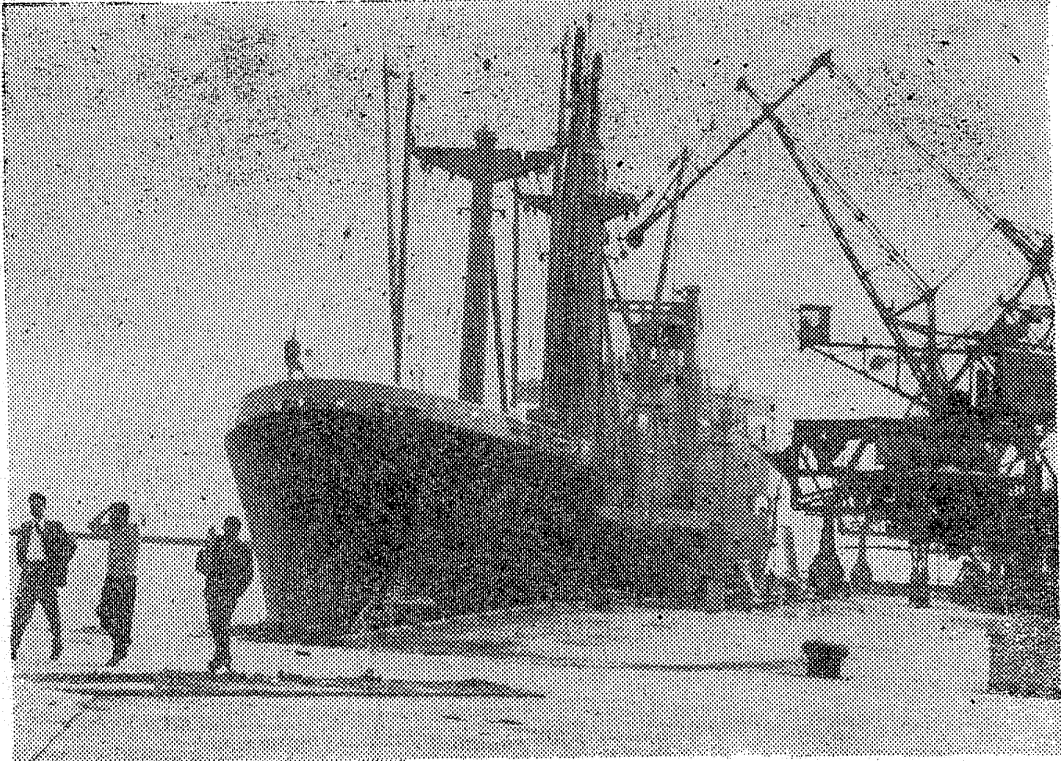

巡視船の専用ふ頭

城 近く県当局に要望

小名浜海上保安部の巡視船は専ら、の連がスムーズに行かない。市は県に対して巡視船の専用ふ頭を要望する。市は県に対して巡視船の専用ふ頭を要望する。市は県に対して巡視船の専用ふ頭を要望する。

時 間 題

新設都市への推進協議会が、来年六月一日を合併期として、市を合併する。合併期として、市を合併する。合併期として、市を合併する。

穴戸母子など表彰

遠野で町制十周年式

遠野町は二十日午前十時から上野野文二の三十八年十二月、上野野文二の三十八年十二月、上野野文二の三十八年十二月。

山田先生をたのむ

総理の次男から便り

最近、平市駅前大通りに事務所を設立した山田政策研究所社長山田三三氏の人気が高まっている。山田三三氏の人気が高まっている。