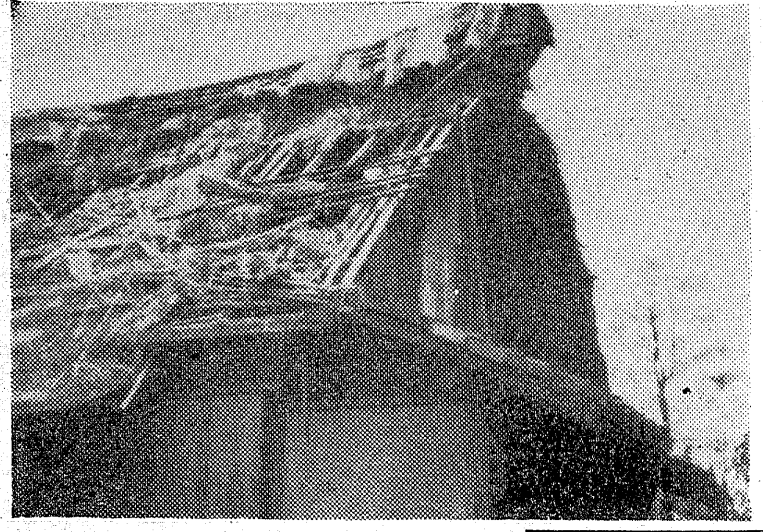

## 愚庵のいほり復元 建設地は丹後沢に内定

平市が生んだ明治の文化人、天田愚庵のいほりが、愚庵顕彰会の手で近く解体して平市に選ばれ、旧城跡に丹後沢に復元される。平市当局の要請により調査の結果、天田愚庵は安政元年(一八五四)...

【写真】上は愚庵のいほり北側、下は南口側

つた。輸送は斎藤氏が引き受けるが、復元にはかなりの費用がかかるので、愚庵顕彰会を作り再建に乗り出す。旧城跡の丹後沢のいほりに復元するが、秋までには復元を終り、冬には短歌会、句会、茶会などを使った愚庵のいほり計画...