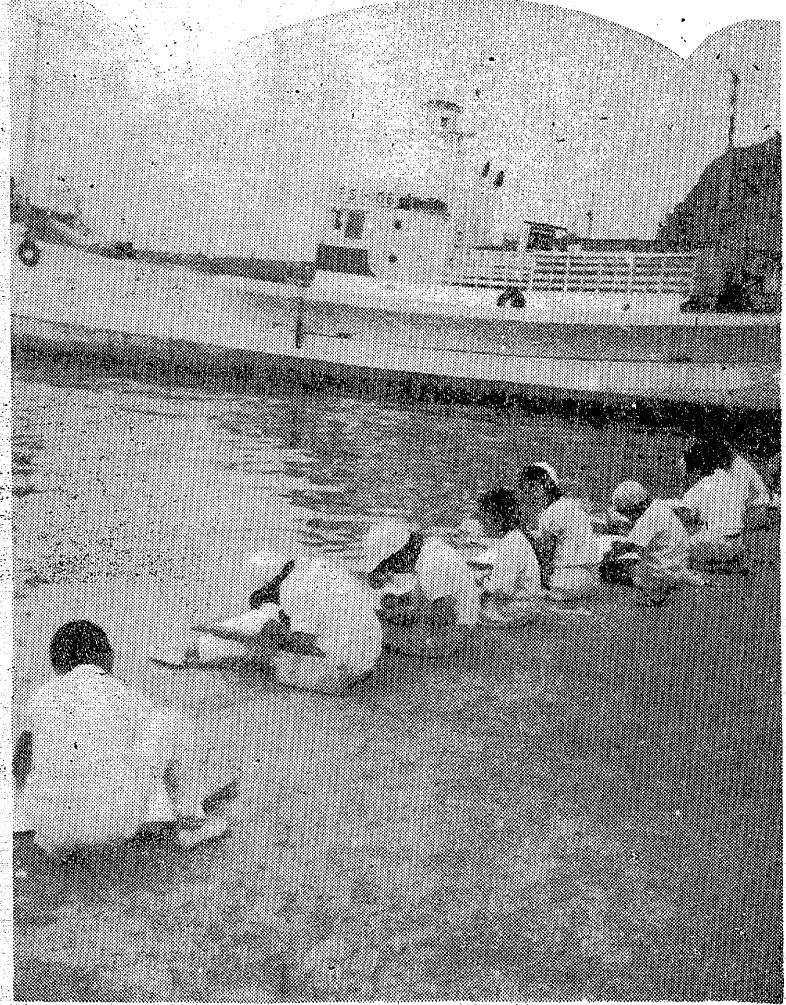

選挙 飽くまで自分の意志で明るい選挙

常磐で結核追放へ 宣伝カー繰り出しPR

常磐市衛生協会の根本辰次会長は、七月一日から同三十一日までの一カ月間にわたり「結核追放」の宣伝カーを市内各所に繰り出すことになり、二十七日午前九時三十分から市立第一小学校で、せん伝力一四台を編成して、市内各所を巡回する。...

「歩け歩け運動」広がる 磐城でも第一第三日曜に

さき平市が「歩け歩け運動」を始めたが、今度は磐城市教育委員会でも市体育協会主催で、歩け歩け運動が七月七日を第一日、七月十四日を第二日、七月二十一日を第三日に行なう。...

平洋服組講習会

平洋服組は七月四、五の両日、平商工会議所大ホールで、平洋服組講習会を開いた。...

碁会の成績

平将き(碁会)は二十七日優勝。碁争奪戦が、七月七日を第一日、七月十四日を第二日、七月二十一日を第三日に行なう。...

八名を表彰

第二十二回平市児童生活協会の表彰式は七月六日午前十時から平市公会堂で行なわれ、八名が表彰された。...

写生する子

梅雨のあじさいとあじさいの咲く季節であるが、それを活用して先立に写生する子供たちが増えている。...

【写真】中之作で写生する子供たち

日本国でひらき、福島地方法務局長も出席、三十九年度決算報告、四十年年度予算案計議を定めるほか、事務上の研究問題を討議するが、同席上優良企業八名を表彰する。...

平で豚舎消毒

平市は七月八日から三日間、市内いっせいに豚舎の消毒を行ない、伝染病予防の完璧を期す。

竜ヶ城

この施設には企業者も喜んで寄付金を出し出上ったものだが、ある程度の目的は達成できた。...

一日の潮 小名浜 (旧八月三日) 満潮 四・二二 干潮 一・九〇三

7月1日から朝8時より 早朝営業開始!! モーニングサービス 午前8時より正午まで テラックス 喫茶 ゴールド 平市四丁目TEL7522

まのどんかつ 大賞 平市三丁目TEL七九六八

耳鼻科 高柳医院 高柳博一 平市白銀町一三 電話四五二二

フジワなつかつ 昔のなじみ!! 丸平水産株式会社 平市南町TEL【代】8009