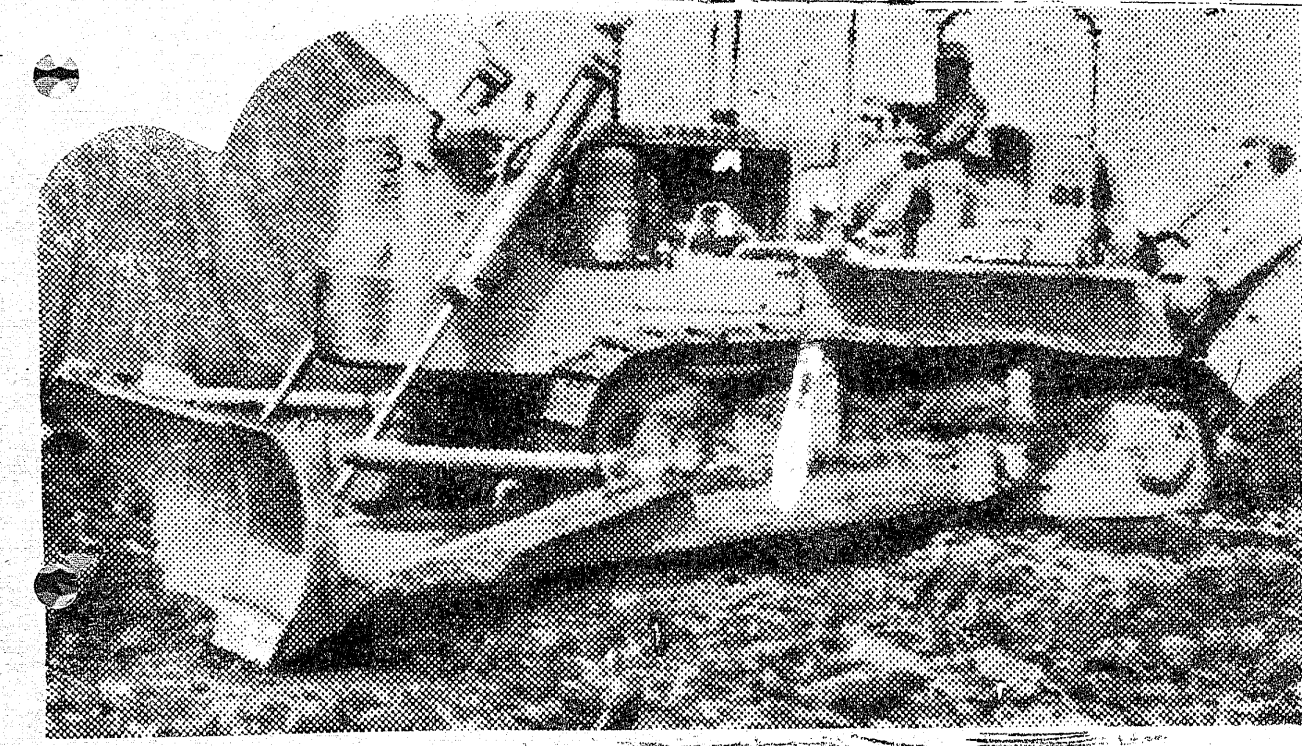

総合建設業

大同建設株式会社
内線市水の田 電五四二八