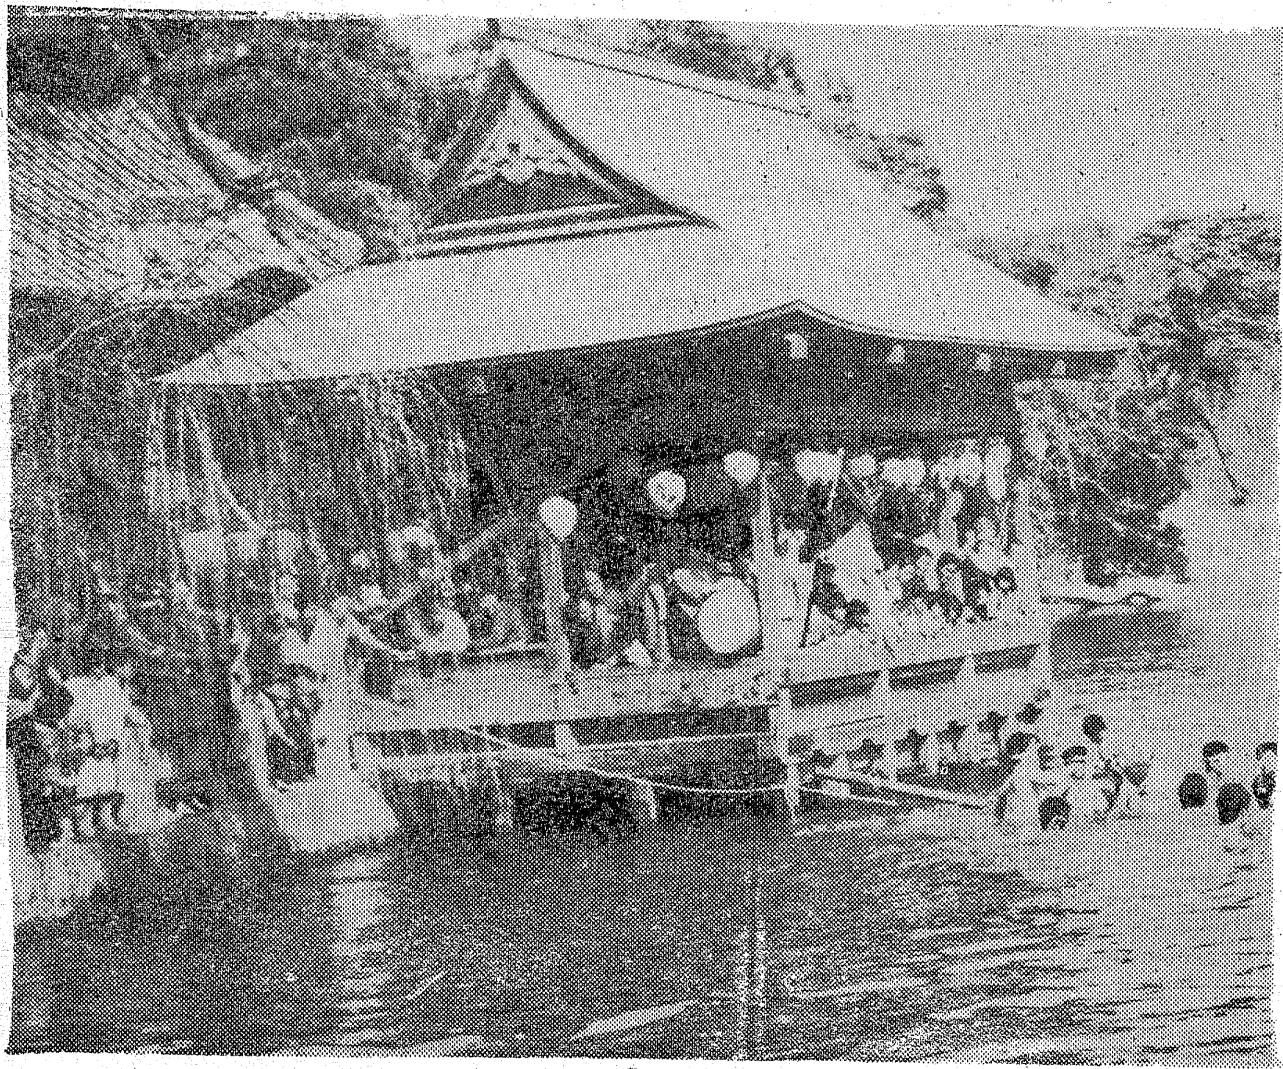

沼にザンブリコ

ウナギも驚く春まつり

沼内 財ノ弁

までおよそ百米、二本のローブを頼りに泳ぎまくり、ワツシヨイ、ワツシヨイともみあげて、沼のフチに押しかけた黒山の参拝者たちを身ぶるいさせた。

【写真】沼のフチを埋めた参拝客とタルミコシをかついで沼を渡る若者たち。

徴収率九六・七%

平市の三十九年度市税

平市がまとめた三十九年度の市七千九百九十九万九千七百七十五円、税徴収状況がまとまった。それによつて九六・七%となつた。過年度よると調定額は三億八千四百十八万九千九百七十七円、滞納繰越しは万二千九百九十七円徴収額は三億三千二百七十七万九千九百七十七円、各税別に