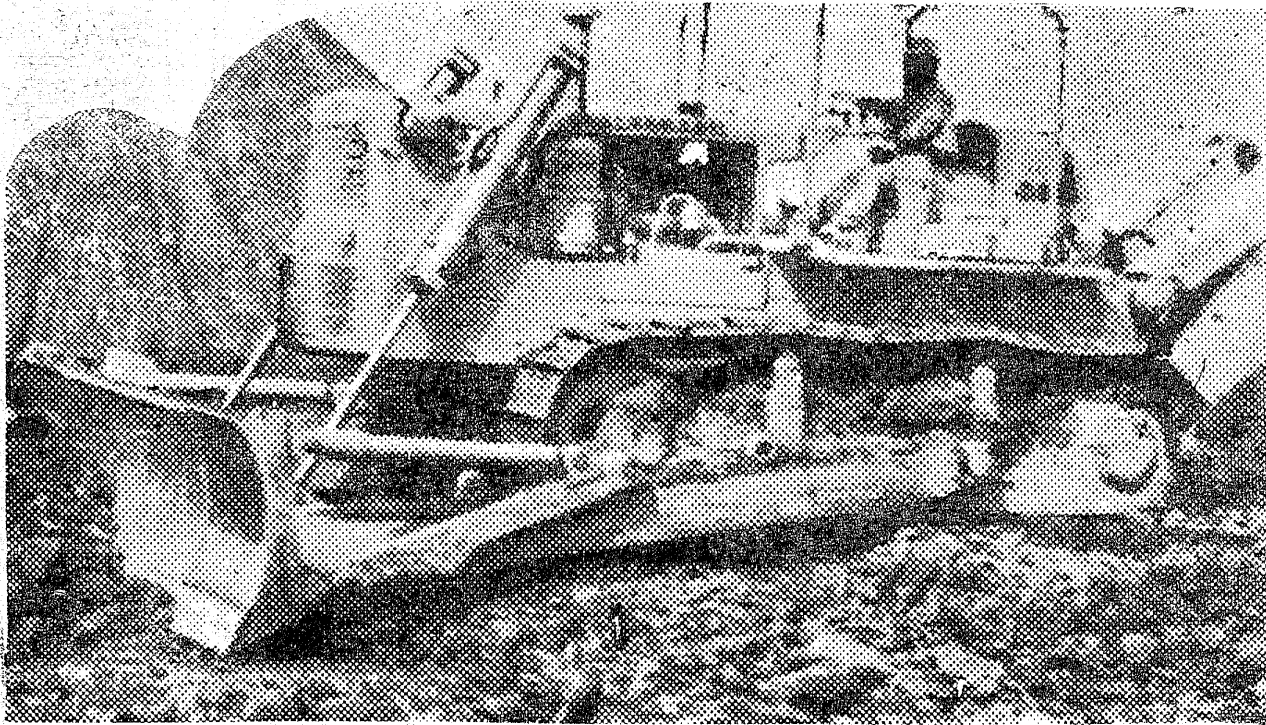

月額百円値上げ

平 市 中 学 校 の 給 食 費

平市中学校PTA会長の合... 月額百円値上げの理由として物価高などにより八百カロリーの基準給食ができないことをあげている。

田人農継会 で事業計画

田人村農業後継者はこのほど... 田人村農継会ではこのほど、村公民館で総会を開き、各部の事業の役員を選んだ。

田人石材組 で役員選出

田人村石材組合はこのほど総... 会を開き、新生黒田石の新設と等級の検討、人夫の一・五%ペースアップについて話し合い、次の役員を選出した。

これで塩害解消

滑津川の川巾を拡張

平土木事務所は三十九年度から... 五方計画で進めている平市下高久地内の滑津川の河川改良工事の三十九年度分延長二百六十米が完成した。総計七百七十円で新滑津橋から下久海岸までの川幅二十米を四十米に拡張したほか、河川両側に高さ三米の堤防を築いた。両地区は滑津川の逆流により水田が塩害に悩まされていた。また四百米の河川拡張も行なう。

県傷い軍人 会で表彰

第八回県傷い軍人と妻の会合同... 大会は十八日福島市公会堂で開き、席上表彰が行われた。石城関係の受賞者は次のとおり。
▽名誉会長(知事)表彰 松嶋 叶(平)

常磐炭労組 で表彰

常磐炭礦労組のこのたびのメーデー... は常磐市場の岳丸山公園でピクニックすることになった。各地区ごとにバスで現地に向かい、十時までにバスで現地に午前十時までに集合、家族ぐるみで撮影会などを行なう。

建築士会で 功労者表彰

建築士会支部は十七日市公会堂で総会を開き、功労者十人を表彰した。

優良共済掛 金組合表彰

石城地区農業共済組合は三十九... 年度共済掛金の優良納付組三団体を十五日午後一時から平公会堂で表彰した。表彰されたのは飯野組合(八十七・二%)、平窪組合(八十三・九%)、高久組合(八十二・一%)。

ユースホステル の旅貸出す

の旅貸出す

平市教育委員会主催のユースホ... ステル普及講習会は二十四日平市公会堂で開かれた。このほど札幌のユースホステル協会から借りてきた「ユースホステルの旅」「カラー」(四十分)を二般希望者に貸し出すことになった。申し込みは平市がま田うす井橋道氏(電三三二四)まで。

田人村田人村 身障者福祉

田人村田人村身障者福祉... 身障者会はこのほど出旅人公民館で総会を開き、磐城市で開かれる身障者大会に出席させること、四人の代表を出発させること、を決めた。

総合建設業

大同建設株式会社

内線市水の出 電五四二八

家庭用 石油バーナー・重油バーナー各種
営業用 温水ホイラー・石油プロ釜各種

株式会社 日立商事

ガス器具センター

平市銀座通りTEL・2218

ハッピー

平市田町西銀座
八番街TEL8411

常交 T2343・8733・5551
フミヨサン ハナミサン ゴゴイ

ハイヤーの御用命は
常交タクシー

平山
平市紅小路
電四七六四

絶対の面白さ! 最高のスリル! 空前のスケール! 南米ロケが生んだ超娯楽大作!!

男のリオ

総天然色

ジャン・ポール・ベルモンド主演

フランソワズ、ドルレアック 監督 フィリップ、ド・プロカ

絢爛と花ひらく情事と恋の華麗な
ロンドンに満ちた超
ロマンチックな超
スリル満点

監督 ロマン・ポランコ
原作 アルノール・ロマンコ

舞輪

総天然色

マジー・テュボワ クロード・ジロー

20日封切 ひがり座