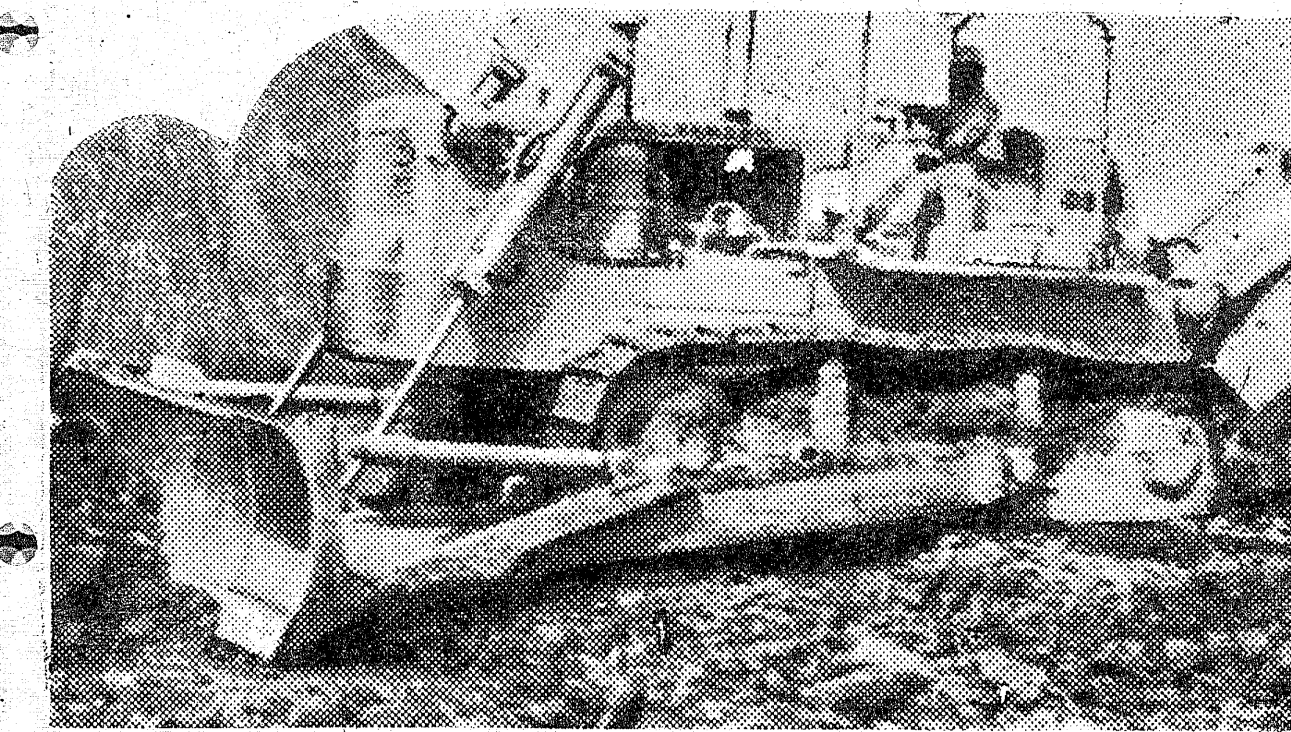

総合建設業

大同建設株式会社

内線市水の出 電五四二八