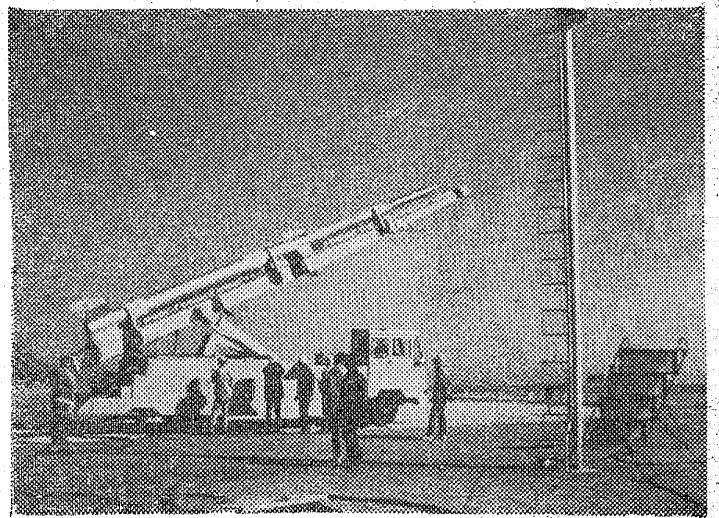

**大隅半島の新旧の姿紹介**  
特攻基地として知られる

◆新日本紀行 (後七・三〇)  
「大隅半島」  
カヌラは、鹿児島島の南端大隅半島をたずね、その南端のムードととも、新旧の姿をまな半島の姿を紹介する。

大隅半島は、さつま半島とともに九州の南端にあり、二月といえはすでに春のおどろきをつける風があたり、見られる半島の最南端佐多岬は、黒いおがきつた断崖を洗い、亜熱帯樹林がしげり、春のひびきをあびて、お茶の野立を築く人たちの姿が見られる。