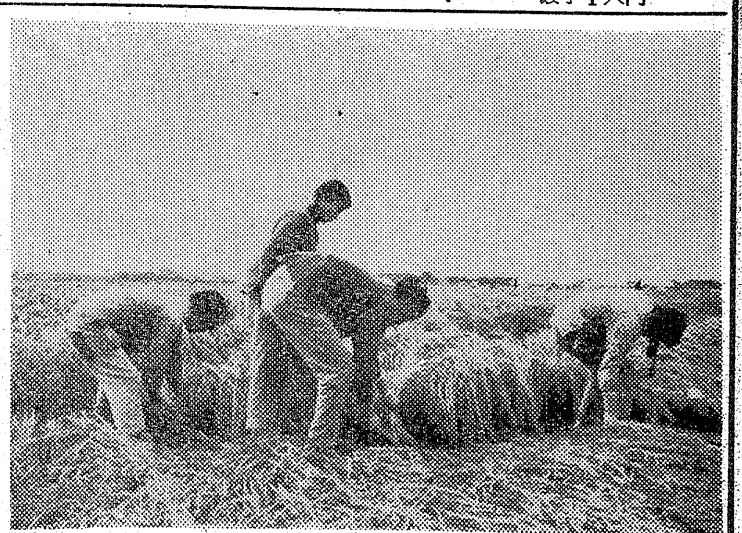

### 現代中国の方向を探る

若い世代に欠ける国家意識

◆中華人民共和国 (後七・三〇)  
 十一日で終わった「シベリア」に  
 かわり、中国の今日の表情を伝  
 え、海外取材番組「中華人民共  
 和国」がスタートした。

◆黄金のいす (後八・〇〇)  
 民謡歌謡生活二十五年余、歌  
 曲の曲調として十一一年のキ  
 ャラヤをもつ三橋美智也を迎え  
 る。

◆三橋美智也を  
 浮き彫りに  
 第四十二夜「山と川」  
 今週「若き世代」