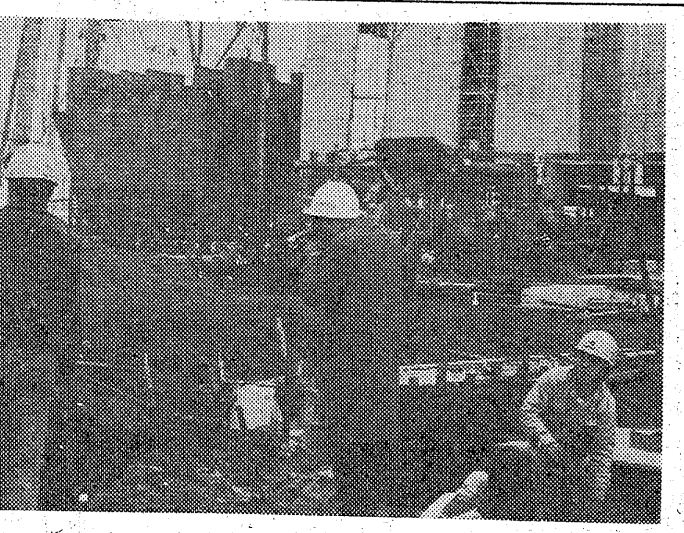

依然手がかりなし
第五大伸丸の搜索続く

「既報」さる八日から千葉県大田町沖で消息を絶つた磐城市中の第五大伸丸(三十九トンの船)の搜索は、伊藤平船長ら十三人乗りの組で、搜索はその後空と海から続けられているが、シゲのため難行している。

十日から十一日にかけては、磐城市海上保安部初めに近い磐城市の第五大伸丸の搜索は、伊藤平船長ら十三人乗りの組で、搜索はその後空と海から続けられているが、シゲのため難行している。

開発進む臨海工業地帯
NHKで放送

NHKは十一日から十六日まで、年始特別番組として総合テレビで午前七時、午後九時の二ニュースの間に「東北の設計」と題する各地の開発進むすがたを伝える。

さう十二日には「東北の重工業地帯」として百億円の工費で建設進む日本一の小名浜製鉄所を中心とした小名浜港周辺のすがたを力説する。

【写真】建設進む小名浜製鉄所

こんにやく検査推進協

こんにやく検査推進協会は十三日午前十時から石城農会館で、

カヌエ田中

トバクの片割れ逮捕

警視庁は十一日、警視庁船場食品責任用進一二九を花札トバク開帖を助けた疑いで捕まえた。

昨年五月、石城方面のトバク一斉手入れのときから東京に逃げたのと同市内にもとめてきたところをつかまされたもの。

越 藤

桃太郎のデザインのようにミゼットトハウスを車に積んで意気揚々とお出かけください。

すきん番身は一九七五番です

当せん番号は

ピエロ 四四九三九

ルムクラ 四〇四八六

温蔵庫 二七二〇六

スキー 一七四九七 平市御高橋善子様

オペール 二〇二八九 好間村立病院院内内内数子様

オパール 一四六八〇 平市三倉町大藤野人様

キジカツナ引

くエンヤラヤ

藤越

謹賀新年
本年もより一層御愛顧賜りますようお願い申し上げます

京風バー

美藤

斎藤 美藤 電話 3037

精神科・神経科・内科
医療長橋病院

院長 鈴木 将夫

内郷市御前町(自動車学校前下) TEL(平) 3526

今フジワ 花かつぎ

うまい素揚げ味
お子様方の発育・健康に
絶対の栄養食品!!

◆各魚店にあります◆
特約店
丸平水産株式会社
平市南町 TEL【代】 8900

天然温泉郷に囲まれた
閑静にしてムード溢れる皆様の憩の家

旅館 富士

内郷ヘルセンタ―裏

かぜの治癒を
スピード時代

効きめを服むなら
ユニデラックス

アンプル 180
あこう薬局
平・きんざ 電話 2044