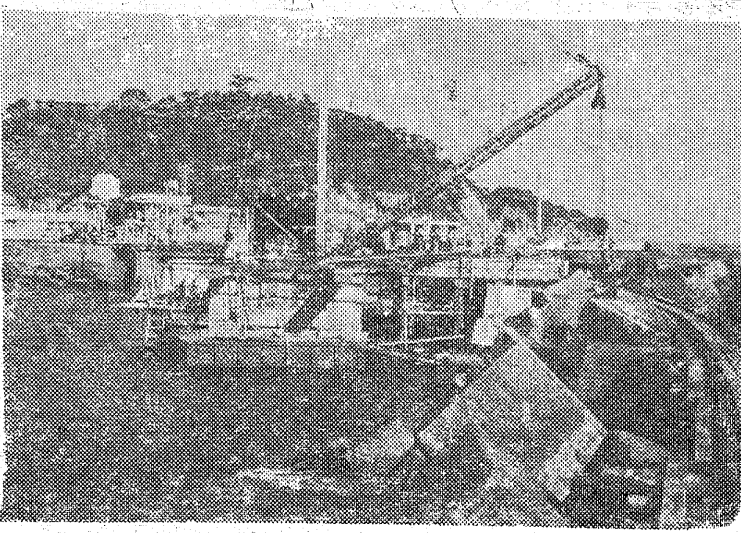

四十七年にも新四倉港が誕生 百トン級で八十隻が入港

新町海岸は埋め立て地

三十八年八月に総工費十一億余が、さびに濱川下からいぐん南田を投じて着手した四倉港の建設、現在、第一築港の東側から延長三十三メートル、幅員五・五メートルの沖防堤を築き、その先端から南防波堤を延長二百メートル、幅員十メートル、高さ二・五メートル、水あけ場は延長二百四十メートル、面積八千四百平方メートル、水深八メートルの砂浜埋め立て地となるもので、三十八年度から八年度にわたっての築港事業が進められている。

現在、第一築港の東側から延長三十三メートル、幅員五・五メートルの沖防堤を築き、その先端から南防波堤を延長二百メートル、幅員十メートル、高さ二・五メートル、水あけ場は延長二百四十メートル、面積八千四百平方メートル、水深八メートルの砂浜埋め立て地となるもので、三十八年度から八年度にわたっての築港事業が進められている。

また新町海岸は埋め立て地となり、面積八千四百平方メートル、水深八メートルの砂浜埋め立て地となるもので、三十八年度から八年度にわたっての築港事業が進められている。

【写真】工事進む四倉港

九日午前十一時五十分ごろ、好間村上好間字北町、奥子兼渡辺静子さん(四五)は雨戸をあけようとして、

強風に飛ばされ重傷

14日勿来市臨時議会

勿来市臨時市議会は十四日午前十時から、議案は市立中学校食共同調理場新設、市農業協同会新設、市農業協同会改組、市農業協同会条例の制定など九議案。

進められるが、現在までに八百五十個(五千トン)の捨り塊を投入した。完成は四十六年度になるが、同港は県下一の漁港としての飛躍が期待されている。

列車にはねられ即死

十二日午前七時三十分ごろ、常磐線勿来一植田間第一線かい道ふちで、自転車に乗っていた五十歳の勿来市酒井町竹ノ内、労働者佐浦スミ子さん(三八)は、水戸発下り仙台行普通列車(新妻貞雄機関士)にねられ即死した。佐浦さんは列車のくるのに気がつかなかった。

クサイ悩みも解消 三月に処理場完成

平市が神谷地区内に建設中の汚泥処理場は、三月に完成する。同処理場は、費一億二千五百万円を投じて高濃散水床、消毒設備、布帛調整槽など諸施設がオートで完成する。

又化され一日五百トンの処理能力を持つ。

同市はこれまで尿の始末は夏を投じて高濃散水床、消毒設備、布帛調整槽など諸施設がオートで完成する。

尿排出量は約三百トンで、これからは住宅建設が盛んになつても五年間は大丈夫とみている。

【写真】完成近い平市汚泥処理場

法務局の人權相談件数

福島地方法務局は昨年一年間の人權相談件数をまとめた。それによると、借地、農地問題の一般民事事件二百二十五件、離婚問題などの家事事件二百五十七件、なかでも警察官の暴行事件、強制圧迫事件などが経緯調査を行っているものが二十件もあった。

好間中で胸像公徳碑祭

好間中学校(校長成田末太郎氏)では十三日午前十一時三十分から、故小田の徳を偲んで第五回胸像公徳碑祭を挙げる。