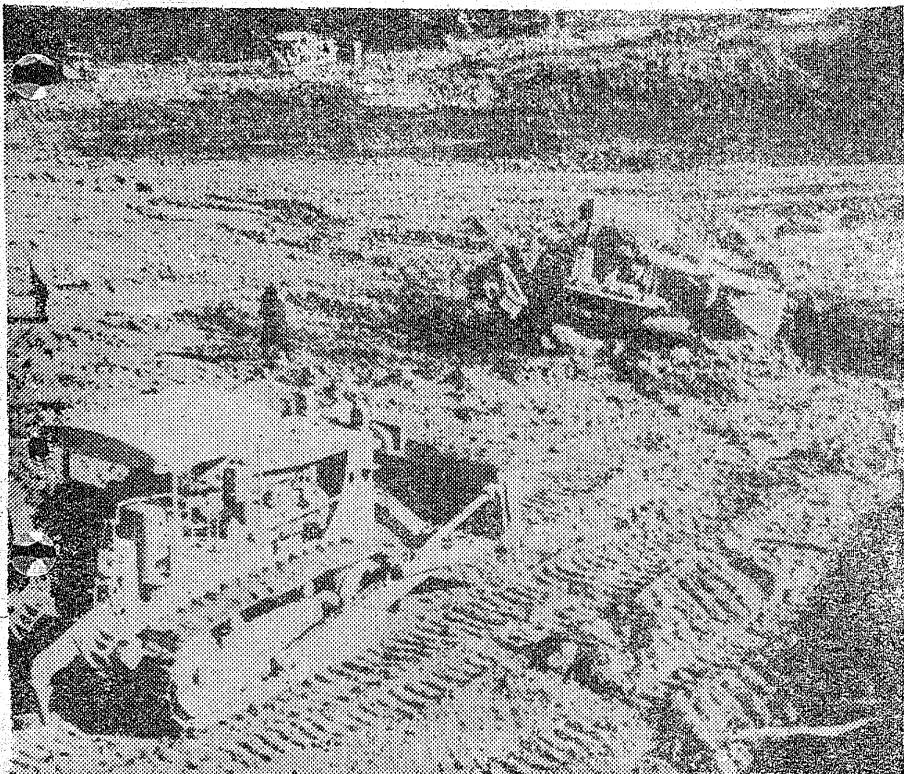

上遠野産業株式会社

社長 上遠野新平

警署市丹波沼 TEL警署④4370