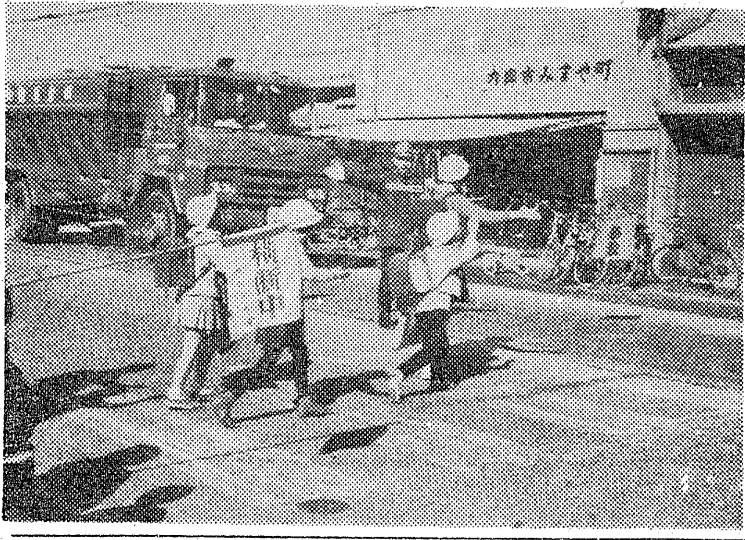

明朗な岩田さん一家

内郷主人は交通おじさん

いわき市内郷町の岩田金一さん(六〇)一家は、明朗な一家といえる。主人は交通おじさん、奥さんはおばあちゃん、子供は元気な。主人は交通おじさん、奥さんはおばあちゃん、子供は元気な。

スポーツで

いわき市内郷町の岩田金一さん(六〇)一家は、明朗な一家といえる。主人は交通おじさん、奥さんはおばあちゃん、子供は元気な。

身辺雑記

私がロータリークラブの仲間に入れて頂いてから六年になる。その頃の私はロータリーといえは金とひまのあるエリート...

ロータリー

鈴木高司

申上げたのであったが、色々ロータリーの主旨や内容を勉強して、自分自身の活動の場を求めようとした。...

始めたのが車のラッシュから、中学生を乗せた乗用車が、会社をのりこみ、内郷の常盤線沿線、合流路下で内郷小、内郷一中児童の交通整理にあたり、その後三十九年から内郷ヘルスマスター、一時入浴場の管理に入った関係で交通整理は現在同郷小小学校入口に変わったという。

交通事故は29件

平署管内先月死亡なし

平署管内で十一月三十日まで発生した交通事故発生件数は二十九件、前月死亡者四人を出した。十一月は皆無、しかし総件数は三件多かった。発生が多いと一、二日三件で、約一日一件の割合で事故が起きている。

また子どもの事故が十八件、約半数を占め、悪質な酒酔い運転三件、ひき逃げ二件、無免許運転一件となっている。

さよう避難訓練

アバウトで実際宛ら

冬の「火災予防週間」を前に、署民の指揮のもとに、全平署管内、一日午前九時から、同平五色町にある市営アパート(四階建て)に八十世帯、約八百人を集めて避難訓練を行った。...

年末の防犯強化

平地区防犯連を結成

平署は年末年始の防犯取り締まりに力を入れることとし、このほど民間代表の協力で平地区防犯連(防犯連合会)を結成した。...

農協婦人会

田中さんが体験発表

中央青年学級

小名浜公民館主催の中央青年学級は、十一月十七日から開講。...

忙し大売湯

出し準備本

いわき市常盤本町専門門店、黄色い旗サービス主催の週末大売湯は、十一月一日から一月五日まで始まった。...

中卒者職業相談の結果

平署管内に管内の三十二中学校で職業相談を行った結果、その結果がまとまった。...

越前フジコン

おそろくべし この婦人服!

スリーブレス 九八〇円
オーバークォート 一九八〇円
チュニック 九八〇円
婦人ジャンパー 九八〇円
婦人タイトスカート 四九〇円
ロングスカート 二一〇〇円

磐城の妊婦検診

磐城保健所の妊婦検診は、十一月十七日から開講。...

中央青年学級

小名浜公民館主催の中央青年学級は、十一月十七日から開講。...

南富岡若妻学級

いわき市小名浜公民館主催の南富岡若妻学級は、十一月十七日から開講。...

天気予報

今日 晴
明日 晴
北西の風は、北西の風や強くはれ時々くもり山沿地方では雪。今降風波が。十二月一日朝、小名浜満潮 七、三五満潮 七、一七干潮 〇、一七

忘年会・新年会

歌って踊って楽しめる ムードの店フラワーへ

フラワー

いわき市平字田町 電話2004・5832

伊勢松阪牛のすき焼

すき焼 御一人前 四〇〇円
白馬の雪 一級一八〇ミリリットルお湯付 九〇〇円

居酒屋まるまる

いわき市中央通り 電話三二〇〇

菊水画房

画像画 御商談、会合、宴会には

中華料理 亜毒 湖月

カラーフット上 24時間仕上 24時間仕上 全D力

田中 平駅前通り 電話5024