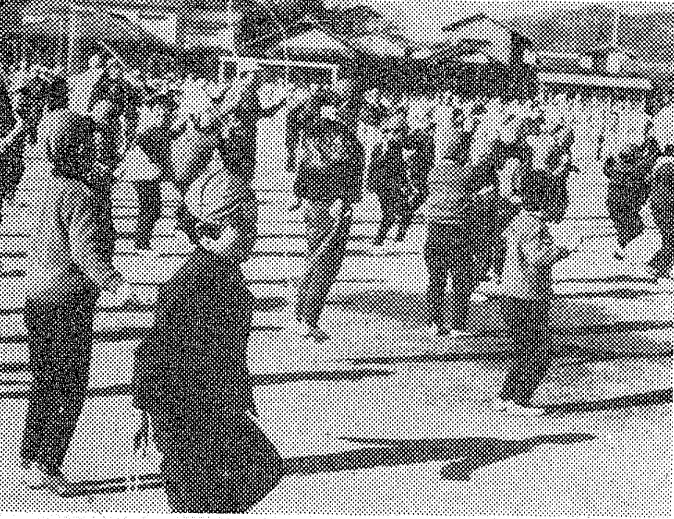

## 縄とびで鍛える 寒さなどなんのその 元気な平二小児童たち

寒波が押し寄せてきた。名物「いわきのカラツ風」が吹きおろすともなれば、さむさも本格的。昨日はマイナス二・八度とこれまでの最低を記録した。平二小児童たちは元気な縄とびで鍛えている。寒さなどなんのその元気な平二小児童たち