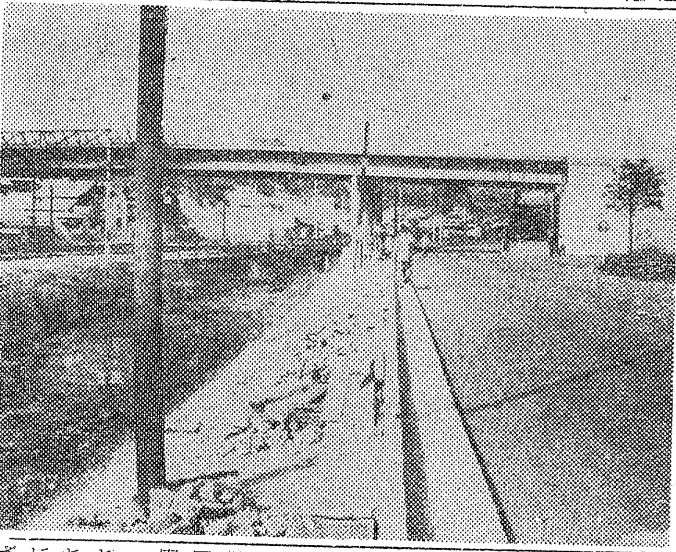

## これで安全

歩行者の安全を守るため、歩道の設置が望まれていた八幡市常盤八仙地内の国道に歩道がつけられることになり、警備国道工事事務所の手で、歩道がつけられるのは八仙地内立体交差橋を中心とし、一方通行となつて約四百名の国道で、川沿いに約二キロの幅がつけられる。歩道がつけられるのは八仙地内立体交差橋を中心とし、一方通行となつて約四百名の国道で、川沿いに約二キロの幅がつけられる。

【写真】歩道工事現場、八仙地内。十九日午後七時四十分ごろ、い