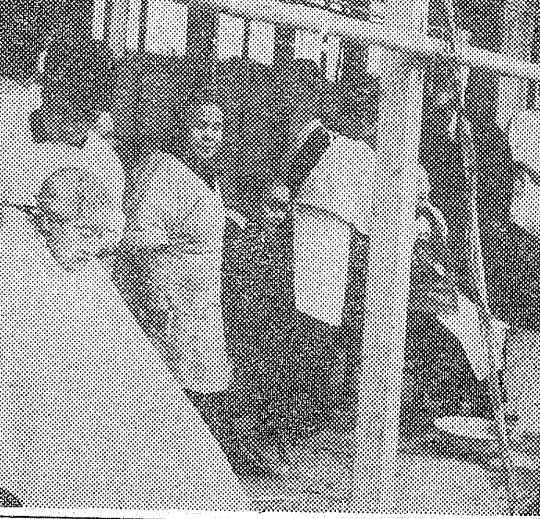

【写真】転落した大型トラック。転落、大破したトラック。常盤署の調べでは、今野運転手のスピードの出過ぎが原因とされている。

取締本部を解散

【写真】散髪奉仕をうけるお年寄りたち。取締本部は、十九日午後解散し、同日午後五日に設置された。同本部は、宮城県古川市大垣野浦一七二、一健康車の運転手、今野栄三さん(二九)の大型トラックは前から来た車を避けようとして、カーブの手すりを乗り越えて、高さ約二メートルの堀にさか

四倉で園児募集

【写真】散髪奉仕をうけるお年寄りたち。四倉で園児募集。募集人員は次のとおり。募集期間は、二月二十三日まで、四十七年度公立幼稚園の園児を募集し、申込みはそれぞれの幼稚園へ。

一人重軽傷

【写真】散髪奉仕をうけるお年寄りたち。一人重軽傷。二十日午前零時三十分ごろ、いわき市三町目二六地内の国道を横断しようとした同久之浜町上代一三、二同平字高月九四、四、同山野辺栄三さん(四二)は、宮城県加美郡中新田町下新田本田二五、五、運搬手安藤雄一さん(二九)の運転する大型トラックにはねられ、いかりんは右鎖骨骨折、一月山野辺さんは後頭部打撲、一週間のケガをした。平野の調べによると原因は安藤さんの徐行違反と前方不注意。

市長選違反は四一四件

【写真】散髪奉仕をうけるお年寄りたち。市長選違反は四一四件。県本部の「いわき市長選挙違反取締本部」は十九日午後解散し、同日午後五日に設置された。同本部は、宮城県古川市大垣野浦一七二、一健康車の運転手、今野栄三さん(二九)の大型トラックは前から来た車を避けようとして、カーブの手すりを乗り越えて、高さ約二メートルの堀にさか

感謝の便り

【写真】散髪奉仕をうけるお年寄りたち。感謝の便り。事故起こした大学生。内郷君(二四)は、十九日午前同平上荒川の徳風園を訪れ、お年寄り約六十人に散髪奉仕をした。同園中庭に集まったお年寄りの中には、皆んなニコニコ顔で生徒たちの散髪をうけ、きれいな髪になりました。お年寄りの一人は、「お年寄りの髪がきれいになるといいな」といっていました。

訂正

【写真】散髪奉仕をうけるお年寄りたち。訂正。十九日付一面県立高校定員減まるの見出し中、平二高二百人減るは四学級減の誤りでした。

越 一等が出すぎ

お楽しみ抽せん会の一等が昨日、の四日前で合計六本出ました。でも安心下さいませ。まだまだ頑張ります。

【進物好適品】

- 新巻鮭 八〇〇円〜三〇〇〇円
- 味の素 二〇〇円〜三〇〇〇円
- 特選白子 一〇〇〇円〜二〇〇〇円
- 奈良漬 五〇〇円〜一〇〇〇円
- みかん箱詰め 六〇〇円〜一〇〇〇円
- 花王キフトセツ 一〇〇〇円〜一〇〇〇円

クリスマスセール

お買い上げ 100円以上
デコレーションケーキ進呈
12月25日まで

プラチナポケット ¥1000 ¥3000
ご愛用品、贈りものにネームを入れて新鋭ネーム調刻機設備

万年筆の専門店 **問高年筆店**
いき市平三町目 電4333

滝口木材株式会社

建築、土木、新建材
総合センター

取締役社長 滝口真雄
いわき市平三町目十九番 電5524-15

忘年会 新年会

予算に応じ承ります

すきやき
よせなべ
ふぐちり
水たきなべ

(出前迅速)

喜司 江戸川

- 平・駅前店 電2634
- 平・柳町店 電4846
- 平・紅小路店 電2727

新築のお住居に大黒保温風呂釜

快適スバリ

風呂の店 **大黒釜屋**

いわき市平三町目19番 電4583
実演販売所前 電9251-2

故人 辰次郎 謹告送の儀はご多忙中の如置敬請にてお詫言下され目(ご)重なる(ご)香料を賜り誠に有難く厚くお礼申上げます

昭和四十一年十二月二十日
いわき市平三町目
親戚代表 志賀 伝吉
全 友代代表 大菅 佐 敬波 藤 吉