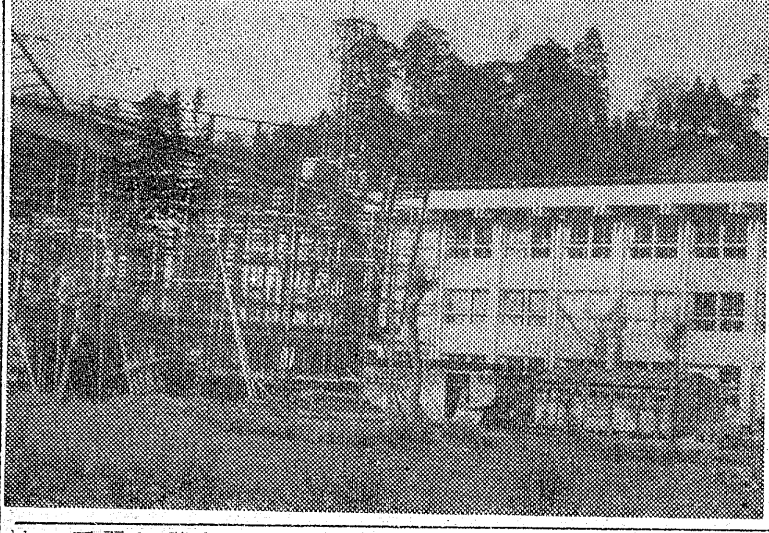

県立内郷高校の体育館新設工事は、今夏八月から...

このうち卒業の就職希望者は七百三十二人...

五千万円が眠る

農地 被買収請求さつぱり

いわき市平支所は昨年八月から農地解放が買収された人への買収...

このうち同支所管内の有資格者は千五百十三人...

春の踊り招待

常盤郡本郷温泉連合会年末年始の踊り出し...