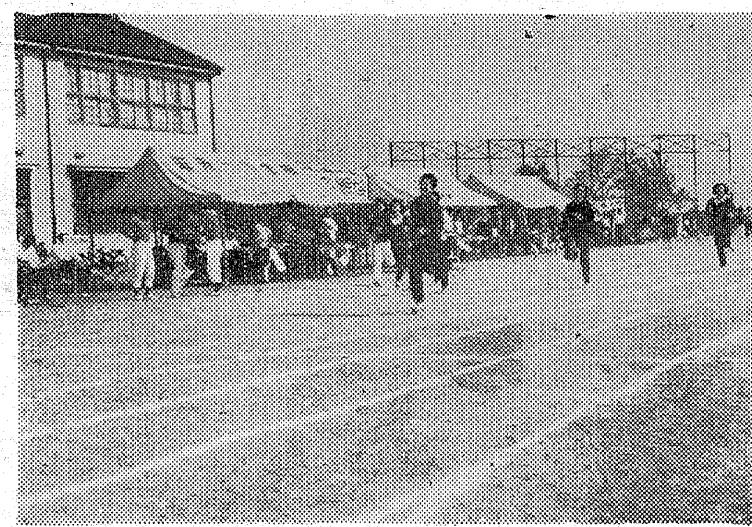

家族で体力ねる

きのう元気に漁民大会

「体力づくり漁民大会」は、県... 体力づくり漁民大会は、県...

【写真】体力づくり百斤競走... 大会には鈴木常松連合会長が...

斉藤氏に藍綬章

輝く運輸関係功労者

政府は十二日、運輸関係事業に... 輝く運輸関係功労者...