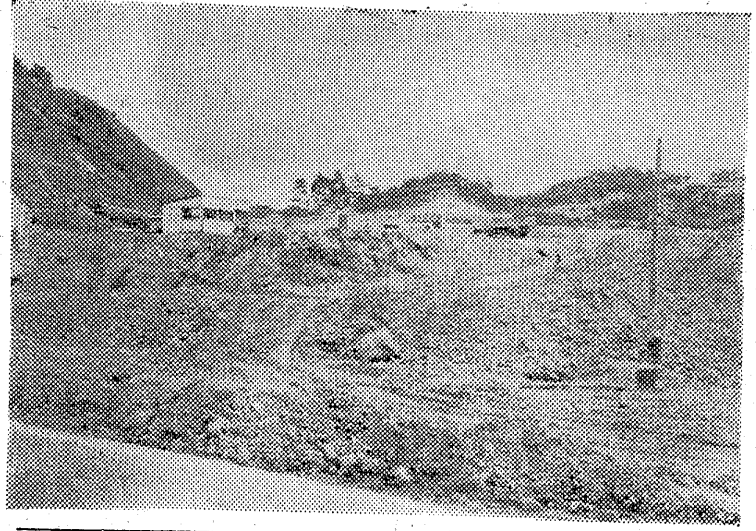

有料指定席完備

無料駐車場設

□平駅から直通バスあり……………5分

上湯長谷に新団地 完成前に申込み殺到

完成前に申込み殺到

いわき市官警支所は上湯長谷地帯に、二月いつばい完成を期して住宅団地の建設工事を急いで進めている。同団地は山林を削り、約六万平方メートルを造成し、約六千戸の住宅を建設する。常磐地区でもめづらしい住宅団地となる。

遊園地も設置し、一般への分譲は約四万平方メートル、約千二百戸、約千二百平方メートルを予定している。約千二百平方メートルを予定している。約千二百平方メートルを予定している。