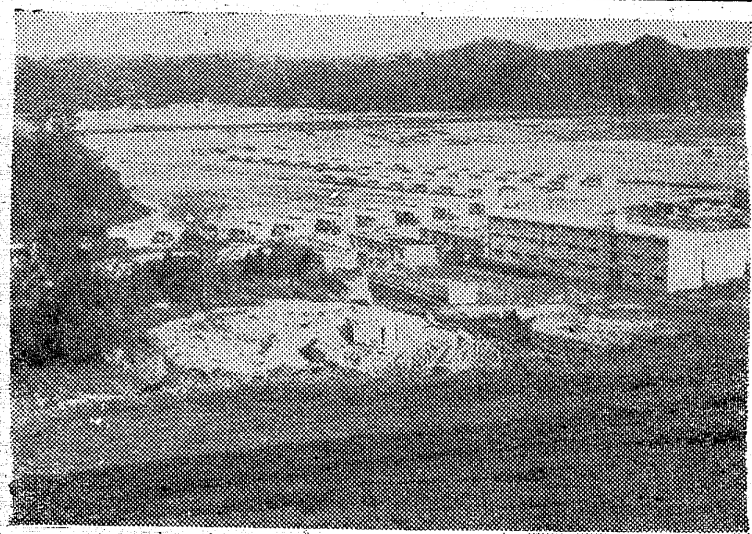

## 新産都市の中心で発展

人口二万人、二千二百戸の収容力をもち、最大のニュータウンをめぐらす玉川団地の土地造成事業は、順調に進み、ほぼ整地作業も終わりに近づき、一般に分譲する見通しがついている。

同団地はこれまで田んぼと山で小名浜一帯のほぼ中間にあり、交通の便もよく、周囲は緑に包まれ、環境も随分と好ましい。投下する工費は約十一億円、総面積六十四万四千平方メートル、総戸数二千二百戸、平均一戸六千平方メートルの小規模分譲分譲である。こと七月には同社のアパート四棟(二十四世帯)と二戸建て住宅六十三戸、寮一棟(四十五室)が落成入居している。