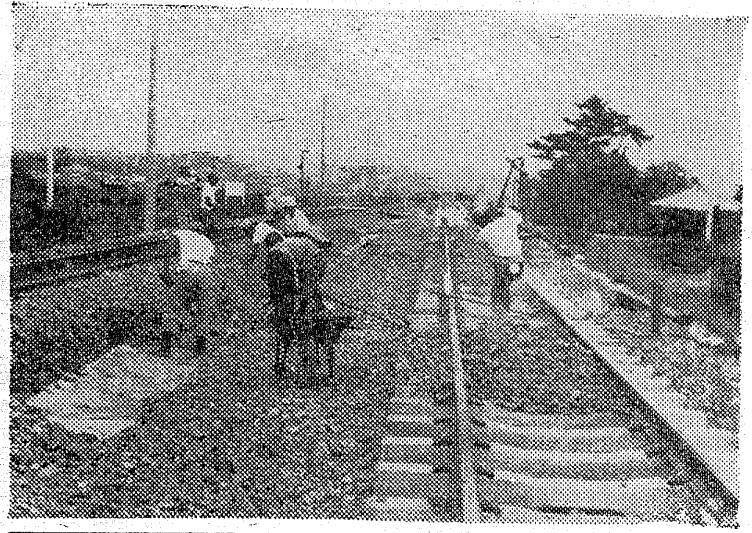

### 進む常磐線の電化 草野四倉間軌条敷設へ

常磐線の電化工事は来年十月完成を期し、現在草野一岩沼間の工事急ピツチで進められている。同区間の複線化工事も種々なつてゐる。

国鉄は第三次長期計画の一つとして進めている平一岩沼間の開発をとり入れ、巨費を投じて四十年から電化、複線化の工事にかかり、現在、上野一草野間は昨年五月に電化、複線化ともに完成と同時に草野一岩沼間の工事に着手、同区間の電化は来年九月までに完成見込だが、複線化は沿線の土地買収の見通しがつかず、いまだに解決難で二部草野一四倉間は田浦解凍し、すでに軌条敷設を待つばかりとなつた。