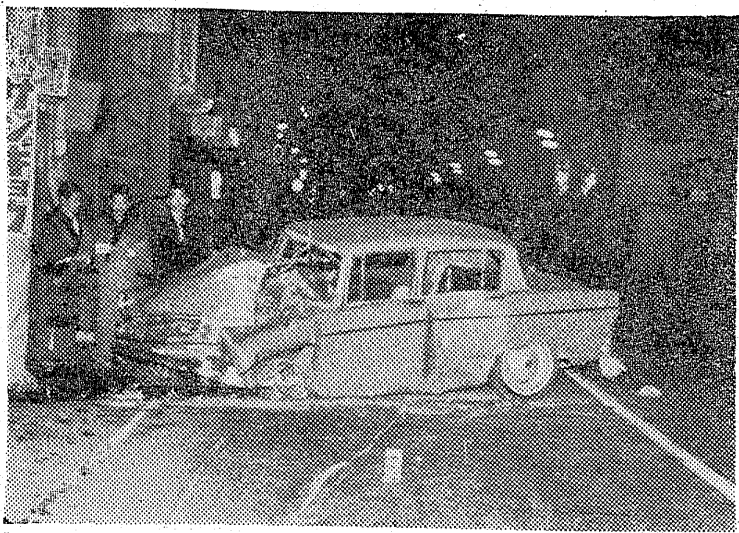

国道で六人重軽傷

内郷市内の電柱に激突

二十日未明、内郷市内の国道六号線で六人乗っていた乗用車が道の脇の鉄筋コンクリートの電柱に激突、五人が重傷、一人が軽傷を被った。同日午前三時五分ごろ、いわき市内郷道坂田五一内郷の国道で

同車は同市内郷道坂田五一内郷の国道六号線で三車衝突事故を起こした乗用車が、同日午前三時五分ごろ、いわき市内郷道坂田五一内郷の国道で

同車は同市内郷道坂田五一内郷の国道六号線で三車衝突事故を起こした乗用車が、同日午前三時五分ごろ、いわき市内郷道坂田五一内郷の国道で

三、同乗車少年D(一九)の三人は、同乗車少年B(一九)は頭を右手に二週間のケガをした。

六人は共謀して内郷の乗用車を利用して、同日午前〇時ごろ、双葉郡柳田町下小内郷の国道六号線で三車衝突事故を起こした乗用車が、同日午前三時五分ごろ、いわき市内郷道坂田五一内郷の国道で

同乗車少年B(一九)は頭を右手に二週間のケガをした。

同乗車少年B(一九)は頭を右手に二週間のケガをした。

同乗車少年B(一九)は頭を右手に二週間のケガをした。

同乗車少年B(一九)は頭を右手に二週間のケガをした。

同乗車少年B(一九)は頭を右手に二週間のケガをした。

身近雑記

まづ電燈をつけて電燈車は走り、一段しか来ることが出来ない。二条の辻を突然横切るものがある。野郎が野郎か、十日の経済けん、生活けんをくしくした。文化が進むと、人々の間に自由と平等の思想が高まって来る。

十日間 だが文化が進めば進むほど地域や人の間の格差は広くなる。平野のていどまじりていど、路上に降りた雀が車にぶつかる。空を飛ぶ鳥が車にぶつかる。空を飛ぶ鳥が車にぶつかる。

大和田 美 なら、全国を二つにして日本市場をつくる外はない。こゝを併しこゝを分離する場合は、住民自治として実に大切な事だと思ふ。

このいわき市の選挙期間がたった十日間、法律だから仕方ないが、せめてもう五日間あつてほしい。(いわき市議)

タイヤなど盗み

三、同乗車少年D(一九)の三人は、同乗車少年B(一九)は頭を右手に二週間のケガをした。

この熱意に感謝 老人会員棄権防止に一役

この熱意に感謝 老人会員棄権防止に一役

この熱意に感謝 老人会員棄権防止に一役

この熱意に感謝 老人会員棄権防止に一役

湯本店でおどろいたことは

品うすて制限販売をしている雪印バターに人気がある、逆には高級なチーズやブルドックソースが売れ、野菜の鮮度も評判でした。

雪印バター 二五グラム 一五八円
日本チーズ 二〇〇グラム 一四九円
三井チーズ 二五グラム 一四〇円
ブルドックソース小 六四円
カツソース 二五グラム 五八円
雪印、運転手、男女販売係、警備係、すし調理士、食肉調理士

滝口木材株式会社

建築、土木、新建材 総合センター
取締役社長 滝口真雄
いわき市平月町十九番五二四一五

10月22日オープン

敷地150平方メートル
設備最新式自動機
水原監督推奨の ライナーピッチングマシン

ホームランバッティングセンター

いわき市平五色町(三小先) 電 8860

従業員募集	
男子	6名
女子	4名
- 各中卒以上 - 年齢16歳~20歳まで - 給与その他詳細面談 ご希望の方は履歴書を添付の上ご来所下さい